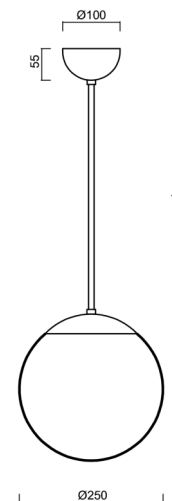

ISIS P2A PM

Kód produktu: ISI70869

Typ: LED-5L06E300Z11/PM2A/L100 C 4K#

Krátký popis svítidla: Černé závěsné LED svítidlo ON/OFF a PMMA stínidlo. Tyčový závěs o délce 100 cm.

Technická data

Typy svítidel	Klasické on/off
Typ montáže	závěsné - tyč
Materiál základny	ocel
Materiál stínidla	opálový polymethylmetakrylát
Barva základny	černá Ral9005
Barva stínidla	bílá
Držení stínidla	ocelový držák
Umístění montáže	strop
Šířka	250 mm
Délka	250 mm
Výška	250 mm
Průměr	ø 250 mm
Délka závěsu	1000 mm
Montážní otvor	není
Energetická třída	D
Rázová pevnost	IK06
Provozní teplota	od -20°C do +30°C

Elektrická data

Příkon	14 W
Stupeň krytí	IP40
Objímka	LED modul
Svorkovnice	není
Počet svítidel na jistič B10A	72 ks
Počet svítidel na jistič B16A	116 ks
Počet svítidel na jistič C10A	72 ks
Počet svítidel na jistič C16A	116 ks
Počet LED driverů	1

Světelná data

Světelný tok svítidla	2090 lm
Světelný tok zdroje	2380 lm
Měrný výkon	149 lm/W
Teplota chromatičnosti	4000 K
Životnost LED L80/B10	100000 hod
CRI	Ra80
MacAdam	3
Fotobiologická bezpečnost svítidla dle EN 62471 (Blue light hazard)	Risk group 0

Eulum data pro výpočtové programy jsou k dispozici na www.osmont.cz.