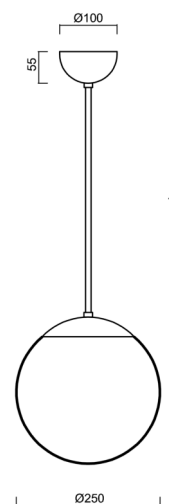

ISIS P2A PM

Kód produktu: ISI70868

Typ: LED-5L06E300Z11/PM2A/L80 C 4K#

Krátký popis svítidla: Černé závěsné LED svítidlo ON/OFF a PMMA stínidlo. Tyčový závěs o délce 80 cm.

Technická data

Typy svítidel	Klasické on/off
Typ montáže	závěsné - tyč
Materiál základny	ocel
Materiál stínidla	opálový polymethylmetakrylát
Barva základny	černá Ral9005
Barva stínidla	bílá
Držení stínidla	ocelový držák
Umístění montáže	strop
Šířka	250 mm
Délka	250 mm
Výška	250 mm
Průměr	ø 250 mm
Délka závěsu	800 mm
Montážní otvor	není
Energetická třída	D
Rázová pevnost	IK06
Provozní teplota	od -20°C do +30°C

Elektrická data

Příkon	14 W
Stupeň krytí	IP40
Objímka	LED modul
Svorkovnice	není
Počet svítidel na jistič B10A	72 ks
Počet svítidel na jistič B16A	116 ks
Počet svítidel na jistič C10A	72 ks
Počet svítidel na jistič C16A	116 ks
Počet LED driverů	1

Světelná data

Světelný tok svítidla	2090 lm
Světelný tok zdroje	2380 lm
Měrný výkon	149 lm/W
Teplota chromatičnosti	4000 K
Životnost LED L80/B10	100000 hod
CRI	Ra80
MacAdam	3
Fotobiologická bezpečnost svítidla dle EN 62471 (Blue light hazard)	Risk group 0

Eulum data pro výpočtové programy jsou k dispozici na www.osmont.cz.