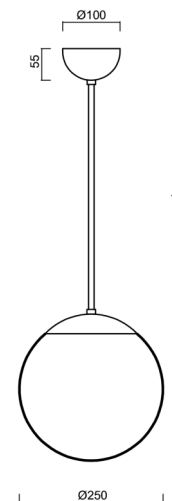

ISIS P2A PM

Kód produktu: ISI70866

Typ: LED-5L06E300Z11/PM2A/L40 C 4K#

Krátký popis svítidla: Černé závěsné LED svítidlo ON/OFF a PMMA stínidlo. Tyčový závěs o délce 40 cm.

Technická data

Typy svítidel	Klasické on/off
Typ montáže	závěsné - tyč
Materiál základny	ocel
Materiál stínidla	opálový polymethylmetakrylát
Barva základny	černá Ral9005
Barva stínidla	bílá
Držení stínidla	ocelový držák
Umístění montáže	strop
Šířka	250 mm
Délka	250 mm
Výška	250 mm
Průměr	Ø 250 mm
Délka závěsu	400 mm
Montážní otvor	není
Energetická třída	D
Rázová pevnost	IK06
Provozní teplota	od -20°C do +30°C

Elektrická data

Příkon	14 W
Stupeň krytí	IP40
Objímka	LED modul
Svorkovnice	není
Počet svítidel na jistič B10A	72 ks
Počet svítidel na jistič B16A	116 ks
Počet svítidel na jistič C10A	72 ks
Počet svítidel na jistič C16A	116 ks
Počet LED driverů	1

Světelná data

Světelný tok svítidla	2090 lm
Světelný tok zdroje	2380 lm
Měrný výkon	149 lm/W
Teplota chromatičnosti	4000 K
Životnost LED L80/B10	100000 hod
CRI	Ra80
MacAdam	3
Fotobiologická bezpečnost svítidla dle EN 62471 (Blue light hazard)	Risk group 0

Eulum data pro výpočtové programy jsou k dispozici na www.osmont.cz.