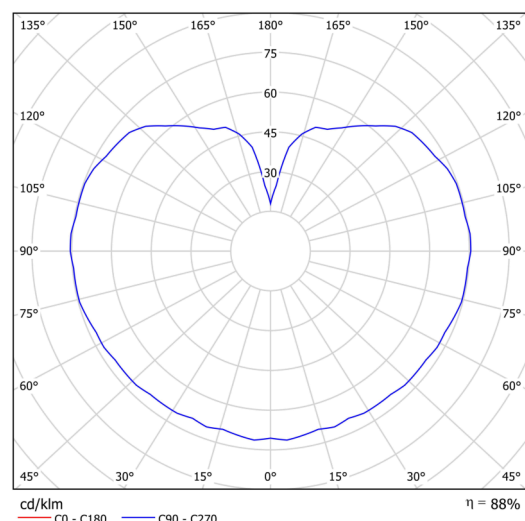

ISIS P2A PM

Kód produktu: ISI70866

Typ: LED-5L06E300Z11/PM2A/L40 C 4K#

Krátký popis svítidla: Černé závěsné LED svítidlo ON/OFF a PMMA stínidlo. Tyčový závěs o délce 40 cm.

Technická data

Typy svítidel	Klasické on/off
Typ montáže	závěsné - tyč
Materiál základny	ocel
Materiál stínidla	opálový polymethylmetakrylát
Barva základny	černá Ral9005
Barva stínidla	bílá
Držení stínidla	ocelový držák
Umístění montáže	strop
Šířka	250 mm
Délka	250 mm
Výška	250 mm
Průměr	Ø 250 mm
Délka závěsu	400 mm
Montážní otvor	není
Energetická třída	D
Rázová pevnost	IK06
Provozní teplota	od -20°C do +30°C

Elektrická data

Příkon	14 W
Stupeň krytí	IP40
Objímka	LED modul
Svorkovnice	není
Počet svítidel na jistič B10A	72 ks
Počet svítidel na jistič B16A	116 ks
Počet svítidel na jistič C10A	72 ks
Počet svítidel na jistič C16A	116 ks
Počet LED driverů	1

Světelná data

Světelný tok svítidla	2090 lm
Světelný tok zdroje	2380 lm
Měrný výkon	149 lm/W
Teplota chromatičnosti	4000 K
Životnost LED L80/B10	100000 hod
CRI	Ra80
MacAdam	3
Fotobiologická bezpečnost svítidla dle EN 62471 (Blue light hazard)	Risk group 0

Eulum data pro výpočtové programy jsou k dispozici na www.osmont.cz.