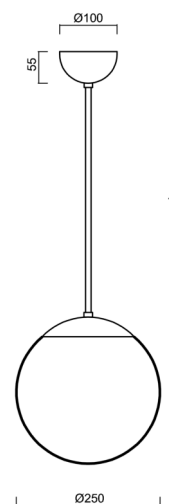

ISIS P2A PM

Kód produktu: ISI70865

Typ: LED-5L06E300Z11/PM2A/L20 C 4K#

Krátký popis svítidla: Černé závěsné LED svítidlo ON/OFF a PMMA stínidlo. Tyčový závěs o délce 20 cm.

Technická data

Typy svítidel	Klasické on/off
Typ montáže	závěsné - tyč
Materiál základny	ocel
Materiál stínidla	opálový polymethylmetakrylát
Barva základny	černá Ral9005
Barva stínidla	bílá
Držení stínidla	ocelový držák
Umístění montáže	strop
Šířka	250 mm
Délka	250 mm
Výška	250 mm
Průměr	ø 250 mm
Délka závěsu	200 mm
Montážní otvor	není
Energetická třída	D
Rázová pevnost	IK06
Provozní teplota	od -20°C do +30°C

Elektrická data

Příkon	14 W
Stupeň krytí	IP40
Objímka	LED modul
Svorkovnice	není
Počet svítidel na jistič B10A	72 ks
Počet svítidel na jistič B16A	116 ks
Počet svítidel na jistič C10A	72 ks
Počet svítidel na jistič C16A	116 ks
Počet LED driverů	1

Světelná data

Světelný tok svítidla	2090 lm
Světelný tok zdroje	2380 lm
Měrný výkon	149 lm/W
Teplota chromatičnosti	4000 K
Životnost LED L80/B10	100000 hod
CRI	Ra80
MacAdam	3
Fotobiologická bezpečnost svítidla dle EN 62471 (Blue light hazard)	Risk group 0

Eulum data pro výpočtové programy jsou k dispozici na www.osmont.cz.