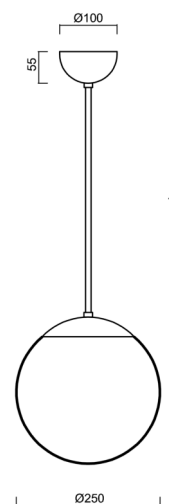

ISIS P2A PM

Kód produktu: ISI70861

Typ: LED-5L06E300Z11/PM2A/L40 B DALI 4K#

Krátký popis svítidla: Bílé závěsné LED svítidlo DALI a PMMA stínidlo. Tyčový závěs o délce 40 cm.

Technická data

Typy svítidel	Stmívatelné
Typ montáže	závěsné - tyč
Materiál základny	ocel
Materiál stínidla	opálový polymethylmetakrylát
Barva základny	bílá Ral9003
Barva stínidla	bílá
Držení stínidla	ocelový držák
Umístění montáže	strop
Šířka	250 mm
Délka	250 mm
Výška	250 mm
Průměr	ø 250 mm
Délka závěsu	400 mm
Montážní otvor	není
Energetická třída	D
Rázová pevnost	IK06
Provozní teplota	od -20°C do +30°C

Elektrická data

Příkon	14 W
Stupeň krytí	IP40
Objímka	LED modul
Svorkovnice	není
Počet svítidel na jistič B10A	41 ks
Počet svítidel na jistič B16A	66 ks
Počet svítidel na jistič C10A	66 ks
Počet svítidel na jistič C16A	106 ks
Spínací proud	≤ 7,5 A / 16 µsec
Počet LED driverů	1

Světelná data

Světelný tok svítidla	2090 lm
Světelný tok zdroje	2380 lm
Měrný výkon	149 lm/W
Teplota chromatičnosti	4000 K
Životnost LED L80/B10	100000 hod
CRI	Ra80
MacAdam	3
Fotobiologická bezpečnost svítidla dle EN 62471 (Blue light hazard)	Risk group 0

Eulum data pro výpočtové programy jsou k dispozici na www.osmont.cz.