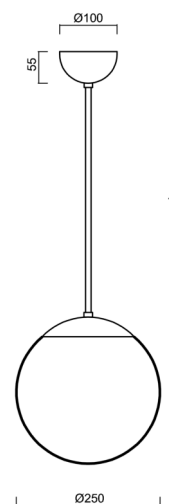

ISIS P2A PM

Kód produktu: ISI70855

Typ: LED-5L06E300Z11/PM2A/L20 B 4K#

Krátký popis svítidla: Bílé závěsné LED svítidlo ON/OFF a PMMA stínidlo. Tyčový závěs o délce 20 cm.

Technická data

Typy svítidel	Klasické on/off
Typ montáže	závěsné - tyč
Materiál základny	ocel
Materiál stínidla	opálový polymethylmetakrylát
Barva základny	bílá Ral9003
Barva stínidla	bílá
Držení stínidla	ocelový držák
Umístění montáže	strop
Šířka	250 mm
Délka	250 mm
Výška	250 mm
Průměr	ø 250 mm
Délka závěsu	200 mm
Montážní otvor	není
Energetická třída	D
Rázová pevnost	IK06
Provozní teplota	od -20°C do +30°C

Elektrická data

Příkon	14 W
Stupeň krytí	IP40
Objímka	LED modul
Svorkovnice	není
Počet svítidel na jistič B10A	72 ks
Počet svítidel na jistič B16A	116 ks
Počet svítidel na jistič C10A	72 ks
Počet svítidel na jistič C16A	116 ks
Počet LED driverů	1

Světelná data

Světelný tok svítidla	2090 lm
Světelný tok zdroje	2380 lm
Měrný výkon	149 lm/W
Teplota chromatičnosti	4000 K
Životnost LED L80/B10	100000 hod
CRI	Ra80
MacAdam	3
Fotobiologická bezpečnost svítidla dle EN 62471 (Blue light hazard)	Risk group 0

Eulum data pro výpočtové programy jsou k dispozici na www.osmont.cz.