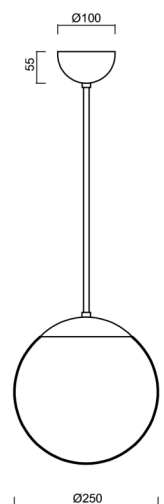

ISIS P2A PM

Kód produktu: ISI70392

Typ: LED-5L06E300Z11/PM2A/L60 NL DALI 3K#

Krátký popis svítidla: Nerez leštěné závěsné LED svítidlo DALI a PMMA stínidlo. Tyčový závěs o délce 60 cm.

Technická data

Typy svítidel	Stmívatelné
Typ montáže	závěsné - tyč
Materiál základny	nerez ocel
Materiál stínidla	opálový polymethylmetakrylát
Barva základny	nerez leštěná
Barva stínidla	bílá
Držení stínidla	ocelový držák
Umístění montáže	strop
Šířka	250 mm
Délka	250 mm
Výška	250 mm
Průměr	ø 250 mm
Délka závěsu	600 mm
Montážní otvor	není
Energetická třída	D
Rázová pevnost	IK06
Provozní teplota	od -20°C do +30°C

Elektrická data

Příkon	14 W
Stupeň krytí	IP40
Objímka	LED modul
Svorkovnice	není
Počet svítidel na jistič B10A	41 ks
Počet svítidel na jistič B16A	66 ks
Počet svítidel na jistič C10A	66 ks
Počet svítidel na jistič C16A	106 ks
Spínací proud	≤ 7,5 A / 16 µsec
Počet LED driverů	1

Světelná data

Světelný tok svítidla	2010 lm
Světelný tok zdroje	2280 lm
Měrný výkon	143 lm/W
Teplota chromatičnosti	3000 K
Životnost LED L80/B10	100000 hod
CRI	Ra80
MacAdam	3
Fotobiologická bezpečnost svítidla dle EN 62471 (Blue light hazard)	Risk group 0

Eulum data pro výpočtové programy jsou k dispozici na www.osmont.cz.