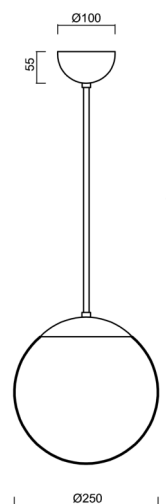

ISIS P2A PM

Kód produktu: ISI70391

Typ: LED-5L06E300Z11/PM2A/L40 NL DALI 3K#

Krátký popis svítidla: Nerez leštěné závěsné LED svítidlo DALI a PMMA stínidlo. Tyčový závěs o délce 40 cm.

Technická data

Typy svítidel	Stmívatelné
Typ montáže	závěsné - tyč
Materiál základny	nerez ocel
Materiál stínidla	opálový polymethylmetakrylát
Barva základny	nerez leštěná
Barva stínidla	bílá
Držení stínidla	ocelový držák
Umístění montáže	strop
Šířka	250 mm
Délka	250 mm
Výška	250 mm
Průměr	Ø 250 mm
Délka závěsu	400 mm
Montážní otvor	není
Energetická třída	D
Rázová pevnost	IK06
Provozní teplota	od -20°C do +30°C

Elektrická data

Příkon	14 W
Stupeň krytí	IP40
Objímka	LED modul
Svorkovnice	není
Počet svítidel na jistič B10A	41 ks
Počet svítidel na jistič B16A	66 ks
Počet svítidel na jistič C10A	66 ks
Počet svítidel na jistič C16A	106 ks
Spínací proud	≤ 7,5 A / 16 µsec
Počet LED driverů	1

Světelná data

Světelný tok svítidla	2010 lm
Světelný tok zdroje	2280 lm
Měrný výkon	143 lm/W
Teplota chromatičnosti	3000 K
Životnost LED L80/B10	100000 hod
CRI	Ra80
MacAdam	3
Fotobiologická bezpečnost svítidla dle EN 62471 (Blue light hazard)	Risk group 0

Eulum data pro výpočtové programy jsou k dispozici na www.osmont.cz.