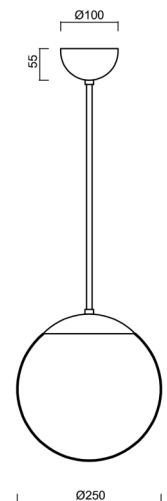

ISIS P2A PM

Kód produktu: ISI70383

Typ: LED-5L06E300Z11/PM2A/L80 MS DALI 3K#

Krátký popis svítidla: Mosazné závěsné LED svítidlo DALI a PMMA stínidlo. Tyčový závěs o délce 80 cm.

Technická data

Typy svítidel	Stmívatelné
Typ montáže	závěsné - tyč
Materiál základny	Mosaz
Materiál stínidla	opálový polymethylmetakrylát
Barva základny	mosaz leštěná
Barva stínidla	bílá
Držení stínidla	ocelový držák
Umístění montáže	strop
Šířka	250 mm
Délka	250 mm
Výška	250 mm
Průměr	ø 250 mm
Délka závěsu	800 mm
Montážní otvor	není
Energetická třída	D
Rázová pevnost	IK06
Provozní teplota	od -20°C do +30°C

Elektrická data

Příkon	14 W
Stupeň krytí	IP40
Objímka	LED modul
Svorkovnice	není
Počet svítidel na jistič B10A	41 ks
Počet svítidel na jistič B16A	66 ks
Počet svítidel na jistič C10A	66 ks
Počet svítidel na jistič C16A	106 ks
Spínací proud	≤ 7,5 A / 16 µsec
Počet LED driverů	1

Světelná data

Světelný tok svítidla	2010 lm
Světelný tok zdroje	2280 lm
Měrný výkon	143 lm/W
Teplota chromatičnosti	3000 K
Životnost LED L80/B10	100000 hod
CRI	Ra80
MacAdam	3
Fotobiologická bezpečnost svítidla dle EN 62471 (Blue light hazard)	Risk group 0

Eulum data pro výpočtové programy jsou k dispozici na www.osmont.cz.