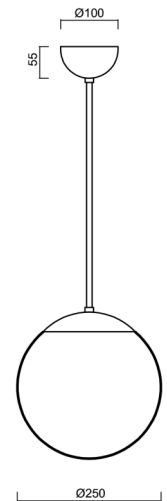

ISIS P2A PM

Kód produktu: ISI70382

Typ: LED-5L06E300Z11/PM2A/L60 MS DALI 3K#

Krátký popis svítidla: Mosazné závěsné LED svítidlo DALI a PMMA stínidlo. Tyčový závěs o délce 60 cm.

Technická data

Typy svítidel	Stmívatelné
Typ montáže	závěsné - tyč
Materiál základny	Mosaz
Materiál stínidla	opálový polymethylmetakrylát
Barva základny	mosaz leštěná
Barva stínidla	bílá
Držení stínidla	ocelový držák
Umístění montáže	strop
Šířka	250 mm
Délka	250 mm
Výška	250 mm
Průměr	Ø 250 mm
Délka závěsu	600 mm
Montážní otvor	není
Energetická třída	D
Rázová pevnost	IK06
Provozní teplota	od -20°C do +30°C

Elektrická data

Příkon	14 W
Stupeň krytí	IP40
Objímka	LED modul
Svorkovnice	není
Počet svítidel na jistič B10A	41 ks
Počet svítidel na jistič B16A	66 ks
Počet svítidel na jistič C10A	66 ks
Počet svítidel na jistič C16A	106 ks
Spínací proud	≤ 7,5 A / 16 µsec
Počet LED driverů	1

Světelná data

Světelný tok svítidla	2010 lm
Světelný tok zdroje	2280 lm
Měrný výkon	143 lm/W
Teplota chromatičnosti	3000 K
Životnost LED L80/B10	100000 hod
CRI	Ra80
MacAdam	3
Fotobiologická bezpečnost svítidla dle EN 62471 (Blue light hazard)	Risk group 0

Eulum data pro výpočtové programy jsou k dispozici na www.osmont.cz.