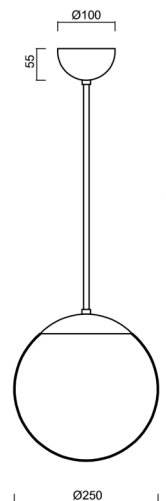

ISIS P2A PM

Kód produktu: ISI70380

Typ: LED-5L06E300Z11/PM2A/L20 MS DALI 3K#

Krátký popis svítidla: Mosazné závěsné LED svítidlo DALI a PMMA stínidlo. Tyčový závěs o délce 20 cm.

Technická data

Typy svítidel	Stmívatelné
Typ montáže	závěsné - tyč
Materiál základny	Mosaz
Materiál stínidla	opálový polymethylmetakrylát
Barva základny	mosaz leštěná
Barva stínidla	bílá
Držení stínidla	ocelový držák
Umístění montáže	strop
Šířka	250 mm
Délka	250 mm
Výška	250 mm
Průměr	Ø 250 mm
Délka závěsu	200 mm
Montážní otvor	není
Energetická třída	D
Rázová pevnost	IK06
Provozní teplota	od -20°C do +30°C

Elektrická data

Příkon	14 W
Stupeň krytí	IP40
Objímka	LED modul
Svorkovnice	není
Počet svítidel na jistič B10A	41 ks
Počet svítidel na jistič B16A	66 ks
Počet svítidel na jistič C10A	66 ks
Počet svítidel na jistič C16A	106 ks
Spínací proud	≤ 7,5 A / 16 µsec
Počet LED driverů	1

Světelná data

Světelný tok svítidla	2010 lm
Světelný tok zdroje	2280 lm
Měrný výkon	143 lm/W
Teplota chromatičnosti	3000 K
Životnost LED L80/B10	100000 hod
CRI	Ra80
MacAdam	3
Fotobiologická bezpečnost svítidla dle EN 62471 (Blue light hazard)	Risk group 0

Eulum data pro výpočtové programy jsou k dispozici na www.osmont.cz.