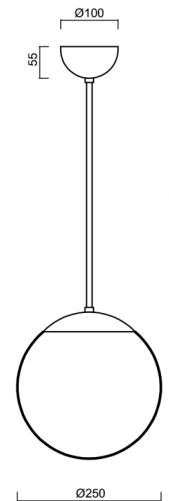

ISIS P2A PM

Kód produktu: ISI70378

Typ: LED-5L06E300Z11/PM2A/L80 MS 3K#

Krátký popis svítidla: Mosazné závěsné LED svítidlo ON/OFF a PMMA stínidlo. Tyčový závěs o délce 80 cm.

Technická data

Typy svítidel	Klasické on/off
Typ montáže	závěsné - tyč
Materiál základny	Mosaz
Materiál stínidla	opálový polymethylmetakrylát
Barva základny	mosaz leštěná
Barva stínidla	bílá
Držení stínidla	ocelový držák
Umístění montáže	strop
Šířka	250 mm
Délka	250 mm
Výška	250 mm
Průměr	ø 250 mm
Délka závěsu	800 mm
Montážní otvor	není
Energetická třída	D
Rázová pevnost	IK06
Provozní teplota	od -20°C do +30°C

Elektrická data

Příkon	14 W
Stupeň krytí	IP40
Objímka	LED modul
Svorkovnice	není
Počet svítidel na jistič B10A	72 ks
Počet svítidel na jistič B16A	116 ks
Počet svítidel na jistič C10A	72 ks
Počet svítidel na jistič C16A	116 ks
Počet LED driverů	1

Světelná data

Světelný tok svítidla	2010 lm
Světelný tok zdroje	2280 lm
Měrný výkon	143 lm/W
Teplota chromatičnosti	3000 K
Životnost LED L80/B10	100000 hod
CRI	Ra80
MacAdam	3
Fotobiologická bezpečnost svítidla dle EN 62471 (Blue light hazard)	Risk group 0

Eulum data pro výpočtové programy jsou k dispozici na www.osmont.cz.