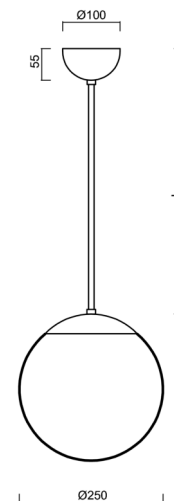

ISIS P2A PM

Kód produktu: ISI70372

Typ: LED-5L06E300Z11/PM2A/L60 C DALI 3K#

Krátký popis svítidla: Černé závěsné LED svítidlo DALI a PMMA stínidlo. Tyčový závěs o délce 60 cm.

Technická data

Typy svítidel	Stmívatelné
Typ montáže	závěsné - tyč
Materiál základny	ocel
Materiál stínidla	opálový polymethylmetakrylát
Barva základny	černá Ral9005
Barva stínidla	bílá
Držení stínidla	ocelový držák
Umístění montáže	strop
Šířka	250 mm
Délka	250 mm
Výška	250 mm
Průměr	ø 250 mm
Délka závěsu	600 mm
Montážní otvor	není
Energetická třída	D
Rázová pevnost	IK06
Provozní teplota	od -20°C do +30°C

Elektrická data

Příkon	14 W
Stupeň krytí	IP40
Objímka	LED modul
Svorkovnice	není
Počet svítidel na jistič B10A	41 ks
Počet svítidel na jistič B16A	66 ks
Počet svítidel na jistič C10A	66 ks
Počet svítidel na jistič C16A	106 ks
Spínací proud	≤ 7,5 A / 16 µsec
Počet LED driverů	1

Světelná data

Světelný tok svítidla	2010 lm
Světelný tok zdroje	2280 lm
Měrný výkon	143 lm/W
Teplota chromatičnosti	3000 K
Životnost LED L80/B10	100000 hod
CRI	Ra80
MacAdam	3
Fotobiologická bezpečnost svítidla dle EN 62471 (Blue light hazard)	Risk group 0

Eulum data pro výpočtové programy jsou k dispozici na www.osmont.cz.