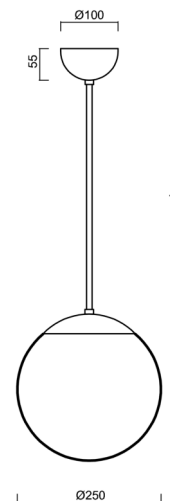

ISIS P2A PM

Kód produktu: ISI70371

Typ: LED-5L06E300Z11/PM2A/L40 C DALI 3K#

Krátký popis svítidla: Černé závěsné LED svítidlo DALI a PMMA stínidlo. Tyčový závěs o délce 40 cm.

Technická data

Typy svítidel	Stmívatelné
Typ montáže	závěsné - tyč
Materiál základny	ocel
Materiál stínidla	opálový polymethylmetakrylát
Barva základny	černá Ral9005
Barva stínidla	bílá
Držení stínidla	ocelový držák
Umístění montáže	strop
Šířka	250 mm
Délka	250 mm
Výška	250 mm
Průměr	ø 250 mm
Délka závěsu	400 mm
Montážní otvor	není
Energetická třída	D
Rázová pevnost	IK06
Provozní teplota	od -20°C do +30°C

Elektrická data

Příkon	14 W
Stupeň krytí	IP40
Objímka	LED modul
Svorkovnice	není
Počet svítidel na jistič B10A	41 ks
Počet svítidel na jistič B16A	66 ks
Počet svítidel na jistič C10A	66 ks
Počet svítidel na jistič C16A	106 ks
Spínací proud	≤ 7,5 A / 16 µsec
Počet LED driverů	1

Světelná data

Světelný tok svítidla	2010 lm
Světelný tok zdroje	2280 lm
Měrný výkon	143 lm/W
Teplota chromatičnosti	3000 K
Životnost LED L80/B10	100000 hod
CRI	Ra80
MacAdam	3
Fotobiologická bezpečnost svítidla dle EN 62471 (Blue light hazard)	Risk group 0

Eulum data pro výpočtové programy jsou k dispozici na www.osmont.cz.