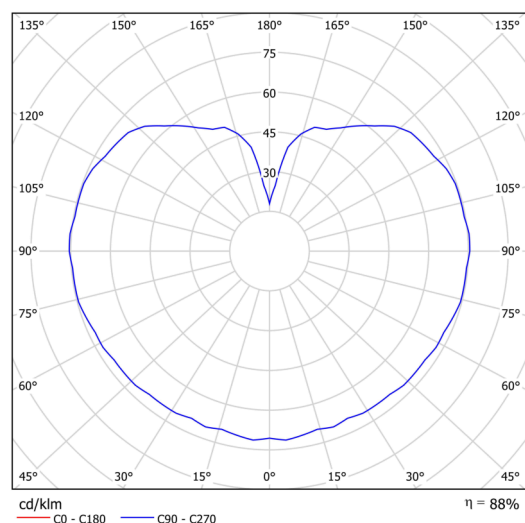

ISIS P2A PM

Kód produktu: ISI70370

Typ: LED-5L06E300Z11/PM2A/L20 C DALI 3K#

Krátký popis svítidla: Černé závěsné LED svítidlo DALI a PMMA stínidlo. Tyčový závěs o délce 20 cm.

Technická data

Typy svítidel	Stmívatelné
Typ montáže	závěsné - tyč
Materiál základny	ocel
Materiál stínidla	opálový polymethylmetakrylát
Barva základny	černá Ral9005
Barva stínidla	bílá
Držení stínidla	ocelový držák
Umístění montáže	strop
Šířka	250 mm
Délka	250 mm
Výška	250 mm
Průměr	ø 250 mm
Délka závěsu	200 mm
Montážní otvor	není
Energetická třída	D
Rázová pevnost	IK06
Provozní teplota	od -20°C do +30°C

Elektrická data

Příkon	14 W
Stupeň krytí	IP40
Objemka	LED modul
Svorkovnice	není
Počet svítidel na jistič B10A	41 ks
Počet svítidel na jistič B16A	66 ks
Počet svítidel na jistič C10A	66 ks
Počet svítidel na jistič C16A	106 ks
Spínací proud	≤ 7,5 A / 16 µsec
Počet LED driverů	1

Světelná data

Světelný tok svítidla	2010 lm
Světelný tok zdroje	2280 lm
Měrný výkon	143 lm/W
Teplota chromatičnosti	3000 K
Životnost LED L80/B10	100000 hod
CRI	Ra80
MacAdam	3
Fotobiologická bezpečnost svítidla dle EN 62471 (Blue light hazard)	Risk group 0

Eulum data pro výpočtové programy jsou k dispozici na www.osmont.cz.