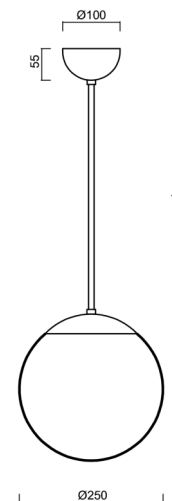

ISIS P2A PM

Kód produktu: ISI70370

Typ: LED-5L06E300Z11/PM2A/L20 C DALI 3K#

Krátký popis svítidla: Černé závěsné LED svítidlo DALI a PMMA stínidlo. Tyčový závěs o délce 20 cm.

Technická data

Typy svítidel	Stmívatelné
Typ montáže	závěsné - tyč
Materiál základny	ocel
Materiál stínidla	opálový polymethylmetakrylát
Barva základny	černá Ral9005
Barva stínidla	bílá
Držení stínidla	ocelový držák
Umístění montáže	strop
Šířka	250 mm
Délka	250 mm
Výška	250 mm
Průměr	ø 250 mm
Délka závěsu	200 mm
Montážní otvor	není
Energetická třída	D
Rázová pevnost	IK06
Provozní teplota	od -20°C do +30°C

Elektrická data

Příkon	14 W
Stupeň krytí	IP40
Objemka	LED modul
Svorkovnice	není
Počet svítidel na jistič B10A	41 ks
Počet svítidel na jistič B16A	66 ks
Počet svítidel na jistič C10A	66 ks
Počet svítidel na jistič C16A	106 ks
Spínací proud	≤ 7,5 A / 16 µsec
Počet LED driverů	1

Světelná data

Světelný tok svítidla	2010 lm
Světelný tok zdroje	2280 lm
Měrný výkon	143 lm/W
Teplota chromatičnosti	3000 K
Životnost LED L80/B10	100000 hod
CRI	Ra80
MacAdam	3
Fotobiologická bezpečnost svítidla dle EN 62471 (Blue light hazard)	Risk group 0

Eulum data pro výpočtové programy jsou k dispozici na www.osmont.cz.