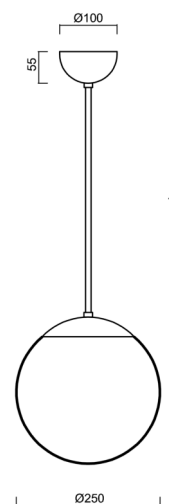

ISIS P2A PM

Kód produktu: ISI70368

Typ: LED-5L06E300Z11/PM2A/L80 C 3K#

Krátký popis svítidla: Černé závěsné LED svítidlo ON/OFF a PMMA stínidlo. Tyčový závěs o délce 80 cm.

Technická data

Typy svítidel	Klasické on/off
Typ montáže	závěsné - tyč
Materiál základny	ocel
Materiál stínidla	opálový polymethylmetakrylát
Barva základny	černá Ral9005
Barva stínidla	bílá
Držení stínidla	ocelový držák
Umístění montáže	strop
Šířka	250 mm
Délka	250 mm
Výška	250 mm
Průměr	ø 250 mm
Délka závěsu	800 mm
Montážní otvor	není
Energetická třída	D
Rázová pevnost	IK06
Provozní teplota	od -20°C do +30°C

Elektrická data

Příkon	14 W
Stupeň krytí	IP40
Objímka	LED modul
Svorkovnice	není
Počet svítidel na jistič B10A	72 ks
Počet svítidel na jistič B16A	116 ks
Počet svítidel na jistič C10A	72 ks
Počet svítidel na jistič C16A	116 ks
Počet LED driverů	1

Světelná data

Světelný tok svítidla	2010 lm
Světelný tok zdroje	2280 lm
Měrný výkon	143 lm/W
Teplota chromatičnosti	3000 K
Životnost LED L80/B10	100000 hod
CRI	Ra80
MacAdam	3
Fotobiologická bezpečnost svítidla dle EN 62471 (Blue light hazard)	Risk group 0

Eulum data pro výpočtové programy jsou k dispozici na www.osmont.cz.