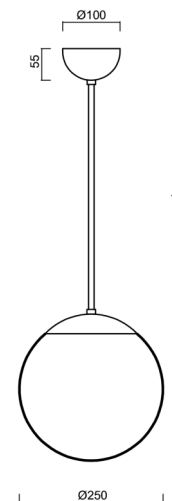

ISIS P2A PM

Kód produktu: ISI70366

Typ: LED-5L06E300Z11/PM2A/L40 C 3K#

Krátký popis svítidla: Černé závěsné LED svítidlo ON/OFF a PMMA stínidlo. Tyčový závěs o délce 40 cm.

Technická data

Typy svítidel	Klasické on/off
Typ montáže	závěsné - tyč
Materiál základny	ocel
Materiál stínidla	opálový polymethylmetakrylát
Barva základny	černá Ral9005
Barva stínidla	bílá
Držení stínidla	ocelový držák
Umístění montáže	strop
Šířka	250 mm
Délka	250 mm
Výška	250 mm
Průměr	ø 250 mm
Délka závěsu	400 mm
Montážní otvor	není
Energetická třída	D
Rázová pevnost	IK06
Provozní teplota	od -20°C do +30°C

Elektrická data

Příkon	14 W
Stupeň krytí	IP40
Objímka	LED modul
Svorkovnice	není
Počet svítidel na jistič B10A	72 ks
Počet svítidel na jistič B16A	116 ks
Počet svítidel na jistič C10A	72 ks
Počet svítidel na jistič C16A	116 ks
Počet LED driverů	1

Světelná data

Světelný tok svítidla	2010 lm
Světelný tok zdroje	2280 lm
Měrný výkon	143 lm/W
Teplota chromatičnosti	3000 K
Životnost LED L80/B10	100000 hod
CRI	Ra80
MacAdam	3
Fotobiologická bezpečnost svítidla dle EN 62471 (Blue light hazard)	Risk group 0

Eulum data pro výpočtové programy jsou k dispozici na www.osmont.cz.