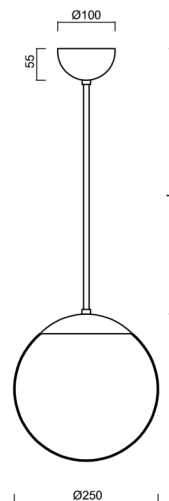

ISIS P2A PM

Kód produktu: ISI70356

Typ: LED-5L06E300Z11/PM2A/L40 B 3K#

Krátký popis svítidla: Bílé závěsné LED svítidlo ON/OFF a PMMA stínidlo. Tyčový závěs o délce 40 cm.

Technická data

Typy svítidel	Klasické on/off
Typ montáže	závěsné - tyč
Materiál základny	ocel
Materiál stínidla	opálový polymethylmetakrylát
Barva základny	bílá Ral9003
Barva stínidla	bílá
Držení stínidla	ocelový držák
Umístění montáže	strop
Šířka	250 mm
Délka	250 mm
Výška	250 mm
Průměr	ø 250 mm
Délka závěsu	400 mm
Montážní otvor	není
Energetická třída	D
Rázová pevnost	IK06
Provozní teplota	od -20°C do +30°C

Elektrická data

Příkon	14 W
Stupeň krytí	IP40
Objímka	LED modul
Svorkovnice	není
Počet svítidel na jistič B10A	72 ks
Počet svítidel na jistič B16A	116 ks
Počet svítidel na jistič C10A	72 ks
Počet svítidel na jistič C16A	116 ks
Počet LED driverů	1

Světelná data

Světelný tok svítidla	2010 lm
Světelný tok zdroje	2280 lm
Měrný výkon	143 lm/W
Teplota chromatičnosti	3000 K
Životnost LED L80/B10	100000 hod
CRI	Ra80
MacAdam	3
Fotobiologická bezpečnost svítidla dle EN 62471 (Blue light hazard)	Risk group 0

Eulum data pro výpočtové programy jsou k dispozici na www.osmont.cz.