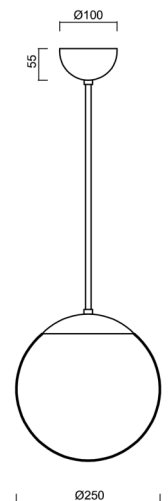

ISIS P2A PM

Z11/PM2A/L60 NB*

WWW.OSMONT.CZ

ISIS P2A PM

Kód produktu: ISI46921

Typ: Z11/PM2A/L60 NB*

Krátký popis svítidla: Nerez broušené závěsné žárovkové svítidlo ON/OFF a PMMA stínidlo. Tyčový závěs o délce 60 cm.

Technická data

Typy svítidel	Klasické on/off
Typ montáže	závěsné - tyč
Materiál základny	nerez ocel
Materiál stínidla	opálový polymethylmetakrylát
Barva základny	nerez broušená
Barva stínidla	bílá
Držení stínidla	ocelový držák
Umístění montáže	strop
Šířka	250 mm
Délka	250 mm
Výška	250 mm
Průměr	Ø 250 mm
Délka závěsu	600 mm
Montážní otvor	není
Rázová pevnost	IK06
Provozní teplota	od -20°C do +30°C

Elektrická data

Příkon	25 W
Stupeň krytí	IP40
Objímka	E27
Svorkovnice	není

Světelná data

Fotobiologická bezpečnost svítidla dle EN 62471 (Blue light hazard)	Risk group 0
---	--------------

Eulum data pro výpočtové programy jsou k dispozici na www.osmont.cz.

TECHNICKÝ LIST

Logistická data

EAN	8591728208592
Záruka*	60 měsíců

**U akumulátorů je poskytována záruka v délce 36 měsíců od data prodeje.*

Doplňkový sortiment:

Stínidlo

Kód produktu	Název	Barva	Obrázek	Rozkres
20724	PM2A (250mm)	bílá		