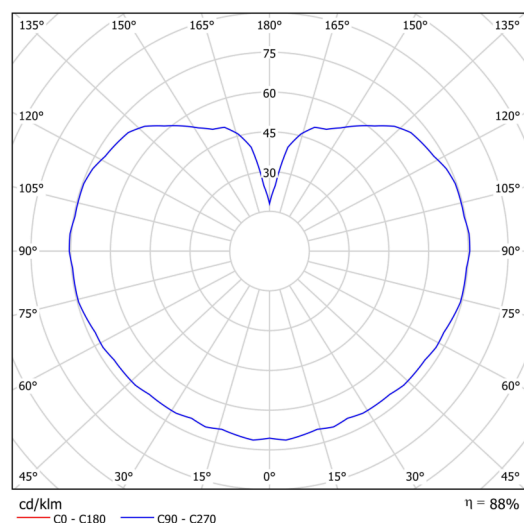

Technická data

Typy svítidel	Klasické on/off
Typ montáže	závěsné - tyč
Materiál základny	nerez ocel
Materiál stínidla	opálový polymethylmetakrylát
Barva základny	nerez broušená
Barva stínidla	bílá
Držení stínidla	ocelový držák
Umístění montáže	strop
Šířka	250 mm
Délka	250 mm
Výška	250 mm
Průměr	Ø 250 mm
Délka závěsu	600 mm
Montážní otvor	není
Rázová pevnost	IK06
Provozní teplota	od -20°C do +30°C

Elektrická data

Příkon	25 W
Stupeň krytí	IP40
Objímka	E27
Svorkovnice	není

Světelná data

Fotobiologická bezpečnost svítidla dle EN 62471 (Blue light hazard)	Risk group 0
---	--------------

Eulum data pro výpočtové programy jsou k dispozici na www.osmont.cz.