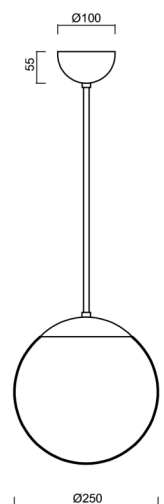

ISIS P2A PM

Z11/PM2A/L80 NL*

WWW.OSMONT.CZ

ISIS P2A PM

Kód produktu: ISI46913

Typ: Z11/PM2A/L80 NL*

Krátký popis svítidla: Nerez leštěné závěsné žárovkové svítidlo ON/OFF a PMMA stínidlo. Tyčový závěs o délce 80 cm.

Technická data

Typy svítidel	Klasické on/off
Typ montáže	závěsné - tyč
Materiál základny	nerez ocel
Materiál stínidla	opálový polymethylmetakrylát
Barva základny	nerez leštěná
Barva stínidla	bílá
Držení stínidla	ocelový držák
Umístění montáže	strop
Šířka	250 mm
Délka	250 mm
Výška	250 mm
Průměr	Ø 250 mm
Délka závěsu	800 mm
Montážní otvor	není
Rázová pevnost	IK06
Provozní teplota	od -20°C do +30°C

Elektrická data

Příkon	25 W
Stupeň krytí	IP40
Objímka	E27
Svorkovnice	není

Světelná data

Fotobiologická bezpečnost svítidla dle EN 62471 (Blue light hazard)	Risk group 0
---	--------------

Eulum data pro výpočtové programy jsou k dispozici na www.osmont.cz.

TECHNICKÝ LIST

Logistická data

EAN	8591728208516
Záruka*	60 měsíců

**U akumulátorů je poskytována záruka v délce 36 měsíců od data prodeje.*

Doplňkový sortiment:

Stínidlo

Kód produktu	Název	Barva	Obrázek	Rozkres
20724	PM2A (250mm)	bílá		