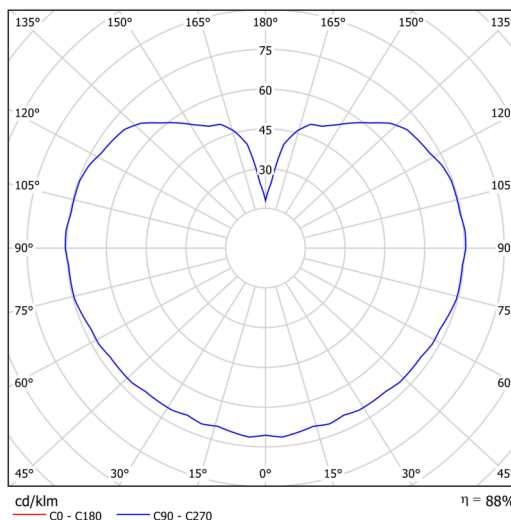

Technická data

Typy svítidel	Klasické on/off
Typ montáže	závěsné - tyč
Materiál základny	nerez ocel
Materiál stínidla	opálový polymethylmetakrylát
Barva základny	nerez leštěná
Barva stínidla	bílá
Držení stínidla	ocelový držák
Umístění montáže	strop
Šířka	250 mm
Délka	250 mm
Výška	250 mm
Průměr	Ø 250 mm
Délka závěsu	800 mm
Montážní otvor	není
Rázová pevnost	IK06
Provozní teplota	od -20°C do +30°C

Elektrická data

Příkon	25 W
Stupeň krytí	IP40
Objímka	E27
Svorkovnice	není

Světelná data

Fotobiologická bezpečnost svítidla dle EN 62471 (Blue light hazard)	Risk group 0
---	--------------

Eulum data pro výpočtové programy jsou k dispozici na www.osmont.cz.