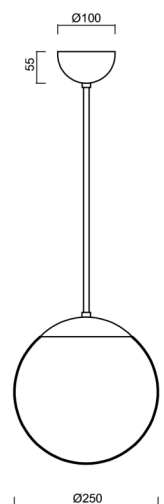

ISIS P2A PM

Z11/PM2A/L60 NL*

WWW.OSMONT.CZ

ISIS P2A PM

Kód produktu: ISI46911

Typ: Z11/PM2A/L60 NL*

Krátký popis svítidla: Nerez leštěné závěsné žárovkové svítidlo ON/OFF a PMMA stínidlo. Tyčový závěs o délce 60 cm.

Technická data

Typy svítidel	Klasické on/off
Typ montáže	závěsné - tyč
Materiál základny	nerez ocel
Materiál stínidla	opálový polymethylmetakrylát
Barva základny	nerez leštěná
Barva stínidla	bílá
Držení stínidla	ocelový držák
Umístění montáže	strop
Šířka	250 mm
Délka	250 mm
Výška	250 mm
Průměr	Ø 250 mm
Délka závěsu	600 mm
Montážní otvor	není
Rázová pevnost	IK06
Provozní teplota	od -20°C do +30°C

Elektrická data

Příkon	25 W
Stupeň krytí	IP40
Objímka	E27
Svorkovnice	není

Světelná data

Fotobiologická bezpečnost svítidla dle EN 62471 (Blue light hazard)	Risk group 0
---	--------------

Eulum data pro výpočtové programy jsou k dispozici na www.osmont.cz.

TECHNICKÝ LIST

Logistická data

EAN	8591728208493
Záruka*	60 měsíců

**U akumulátorů je poskytována záruka v délce 36 měsíců od data prodeje.*

Doplňkový sortiment:

Stínidlo

Kód produktu	Název	Barva	Obrázek	Rozkres
20724	PM2A (250mm)	bílá		