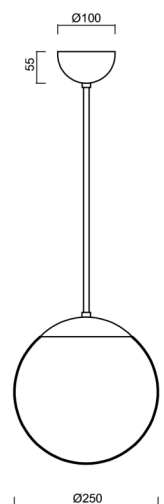

ISIS P2A PM

Kód produktu: ISI46909

Typ: Z11/PM2A/L40 NL*

Krátký popis svítidla: Nerez leštěné závěsné žárovkové svítidlo ON/OFF a PMMA stínidlo. Tyčový závěs o délce 40 cm.

Technická data

Typy svítidel	Klasické on/off
Typ montáže	závěsné - tyč
Materiál základny	nerez ocel
Materiál stínidla	opálový polymethylmetakrylát
Barva základny	nerez leštěná
Barva stínidla	bílá
Držení stínidla	ocelový držák
Umístění montáže	strop
Šířka	250 mm
Délka	250 mm
Výška	250 mm
Průměr	Ø 250 mm
Délka závěsu	400 mm
Montážní otvor	není
Rázová pevnost	IK06
Provozní teplota	od -20°C do +30°C

Elektrická data

Příkon	25 W
Stupeň krytí	IP40
Objímka	E27
Svorkovnice	není

Světelná data

Fotobiologická bezpečnost svítidla dle EN 62471 (Blue light hazard)	Risk group 0

Eulum data pro výpočtové programy jsou k dispozici na www.osmont.cz.