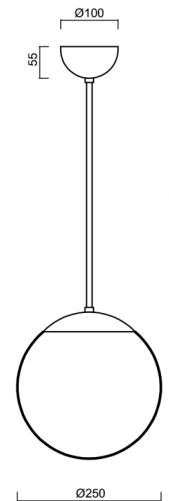

ISIS P2A PM

Z11/PM2A/L20 NL*

WWW.OSMONT.CZ

ISIS P2A PM

Kód produktu: ISI46907

Typ: Z11/PM2A/L20 NL*

Krátký popis svítidla: Nerez leštěné závěsné žárovkové svítidlo ON/OFF a PMMA stínidlo. Tyčový závěs o délce 20 cm.

Technická data

Typy svítidel	Klasické on/off
Typ montáže	závěsné - tyč
Materiál základny	nerez ocel
Materiál stínidla	opálový polymethylmetakrylát
Barva základny	nerez leštěná
Barva stínidla	bílá
Držení stínidla	ocelový držák
Umístění montáže	strop
Šířka	250 mm
Délka	250 mm
Výška	250 mm
Průměr	Ø 250 mm
Délka závěsu	200 mm
Montážní otvor	není
Rázová pevnost	IK06
Provozní teplota	od -20°C do +30°C

Elektrická data

Příkon	25 W
Stupeň krytí	IP40
Objímka	E27
Svorkovnice	není

Světelná data

Fotobiologická bezpečnost svítidla dle EN 62471 (Blue light hazard)	Risk group 0
---	--------------

Eulum data pro výpočtové programy jsou k dispozici na www.osmont.cz.

TECHNICKÝ LIST

Logistická data

EAN	8591728208455
Záruka*	60 měsíců

**U akumulátorů je poskytována záruka v délce 36 měsíců od data prodeje.*

Doplňkový sortiment:

Stínidlo

Kód produktu	Název	Barva	Obrázek	Rozkres
20724	PM2A (250mm)	bílá		