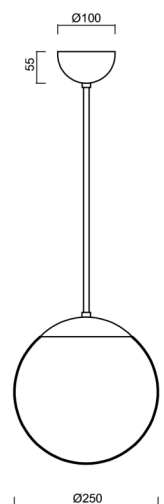

ISIS P2A PM

Z11/PM2A/L80 MS*

WWW.OSMONT.CZ

ISIS P2A PM

Kód produktu: ISI46903

Typ: Z11/PM2A/L80 MS*

Krátký popis svítidla: Mosazné závěsné žárovkové svítidlo ON/OFF a PMMA stínidlo. Tyčový závěs o délce 80 cm.

Technická data

Typy svítidel	Klasické on/off
Typ montáže	závěsné - tyč
Materiál základny	Mosaz
Materiál stínidla	opálový polymethylmetakrylát
Barva základny	mosaz leštěná
Barva stínidla	bílá
Držení stínidla	ocelový držák
Umístění montáže	strop
Šířka	250 mm
Délka	250 mm
Výška	250 mm
Průměr	Ø 250 mm
Délka závěsu	800 mm
Montážní otvor	není
Rázová pevnost	IK06
Provozní teplota	od -20°C do +30°C

Elektrická data

Příkon	25 W
Stupeň krytí	IP40
Objímka	E27
Svorkovnice	není

Světelná data

Fotobiologická bezpečnost svítidla dle EN 62471 (Blue light hazard)	Risk group 0
---	--------------

Eulum data pro výpočtové programy jsou k dispozici na www.osmont.cz.

TECHNICKÝ LIST

Logistická data

EAN	8591728208417
Záruka*	60 měsíců

*U akumulátorů je poskytována záruka v délce 36 měsíců od data prodeje.

Doplňkový sortiment:

Stínidlo

Kód produktu	Název	Barva	Obrázek	Rozkres
20724	PM2A (250mm)	bílá		