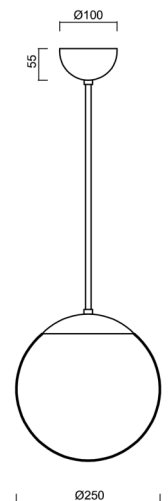

ISIS P2A PM

Kód produktu: ISI46899

Typ: Z11/PM2A/L40 MS*

Krátký popis svítidla: Mosazné závěsné žárovkové svítidlo ON/OFF a PMMA stínidlo. Tyčový závěs o délce 40 cm.

Technická data

Typy svítidel	Klasické on/off
Typ montáže	závěsné - tyč
Materiál základny	Mosaz
Materiál stínidla	opálový polymethylmetakrylát
Barva základny	mosaz leštěná
Barva stínidla	bílá
Držení stínidla	ocelový držák
Umístění montáže	strop
Šířka	250 mm
Délka	250 mm
Výška	250 mm
Průměr	Ø 250 mm
Délka závěsu	400 mm
Montážní otvor	není
Rázová pevnost	IK06
Provozní teplota	od -20°C do +30°C

Elektrická data

Příkon	25 W
Stupeň krytí	IP40
Objímka	E27
Svorkovnice	není

Světelná data

Fotobiologická bezpečnost svítidla dle EN 62471 (Blue light hazard)	Risk group 0

Eulum data pro výpočtové programy jsou k dispozici na www.osmont.cz.