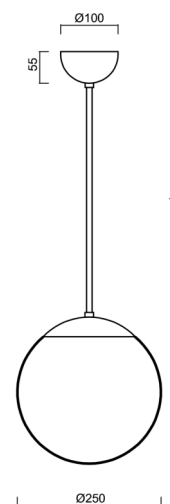

ISIS P2A PM

Z11/PM2A/L80 B*

WWW.OSMONT.CZ

ISIS P2A PM

Kód produktu: ISI46883

Typ: Z11/PM2A/L80 B*

Krátký popis svítidla: Bílé závěsné žárovkové svítidlo ON/OFF a PMMA stínidlo. Tyčový závěs o délce 80 cm.

Technická data

Typy svítidel	Klasické on/off
Typ montáže	závěsné - tyč
Materiál základny	ocel
Materiál stínidla	opálový polymethylmetakrylát
Barva základny	bílá Ral9003
Barva stínidla	bílá
Držení stínidla	ocelový držák
Umístění montáže	strop
Šířka	250 mm
Délka	250 mm
Výška	250 mm
Průměr	Ø 250 mm
Délka závěsu	800 mm
Montážní otvor	není
Rázová pevnost	IK06
Provozní teplota	od -20°C do +30°C

Elektrická data

Příkon	25 W
Stupeň krytí	IP40
Objímka	E27
Svorkovnice	není

Světelná data

Fotobiologická bezpečnost svítidla dle EN 62471 (Blue light hazard)	Risk group 0
---	--------------

Eulum data pro výpočtové programy jsou k dispozici na www.osmont.cz.

TECHNICKÝ LIST

Logistická data

EAN	8591728208219
Záruka*	60 měsíců

**U akumulátorů je poskytována záruka v délce 36 měsíců od data prodeje.*

Doplňkový sortiment:

Stínidlo

Kód produktu	Název	Barva	Obrázek	Rozkres
20724	PM2A (250mm)	bílá		