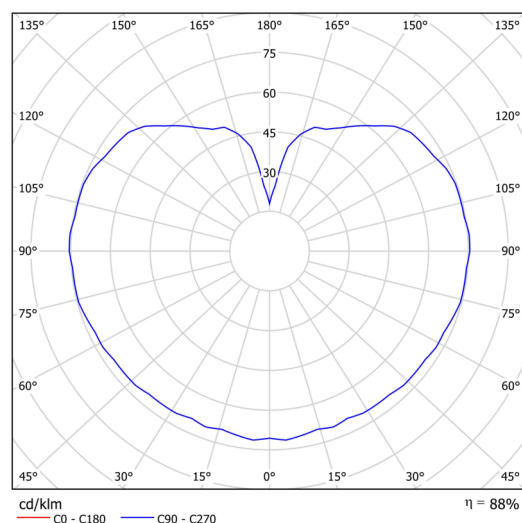

Typy svítidel	Klasické on/off
Typ montáže	závěsné - tyč
Materiál základny	ocel
Materiál stínidla	opálový polymethylmetakrylát
Barva základny	bílá Ral9003
Barva stínidla	bílá
Držení stínidla	ocelový držák
Umístění montáže	strop
Šířka	250 mm
Délka	250 mm
Výška	250 mm
Průměr	Ø 250 mm
Délka závěsu	800 mm
Montážní otvor	není
Rázová pevnost	IK06
Provozní teplota	od -20°C do +30°C

Elektrická data

Příkon	25 W
Stupeň krytí	IP40
Objímka	E27
Svorkovnice	není

Světelná data

Fotobiologická bezpečnost svítidla dle EN 62471 (Blue light hazard)	Risk group 0
---	--------------

Eulum data pro výpočtové programy jsou k dispozici na www.osmont.cz.