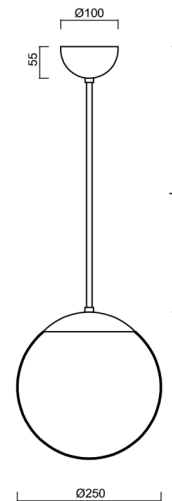

ISIS P2A PM

Kód produktu: ISI46881

Typ: Z11/PM2A/L60 B*

Krátký popis svítidla: Bílé závěsné žárovkové svítidlo ON/OFF a PMMA stínidlo. Tyčový závěs o délce 60 cm.

Technická data

Typy svítidel	Klasické on/off
Typ montáže	závěsné - tyč
Materiál základny	ocel
Materiál stínidla	opálový polymethylmetakrylát
Barva základny	bílá Ral9003
Barva stínidla	bílá
Držení stínidla	ocelový držák
Umístění montáže	strop
Šířka	250 mm
Délka	250 mm
Výška	250 mm
Průměr	Ø 250 mm
Délka závěsu	600 mm
Montážní otvor	není
Rázová pevnost	IK06
Provozní teplota	od -20°C do +30°C

Elektrická data

Příkon	25 W
Stupeň krytí	IP40
Objímka	E27
Svorkovnice	není

Světelná data

Fotobiologická bezpečnost svítidla dle EN 62471 (Blue light hazard)	Risk group 0

Eulum data pro výpočtové programy jsou k dispozici na www.osmont.cz.