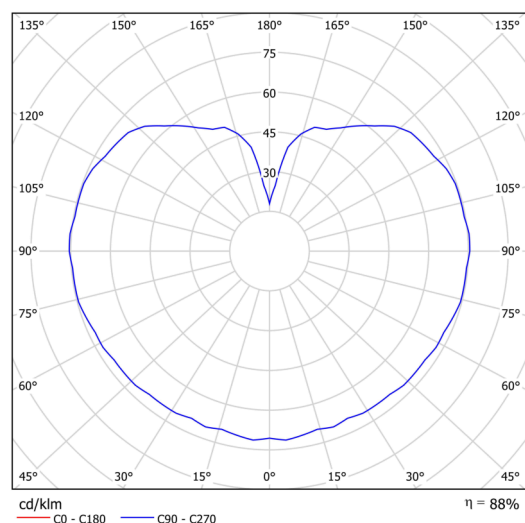

ISIS P2A PM

Kód produktu: ISI46879

Typ: Z11/PM2A/L40 B*

Krátký popis svítidla: Bílé závěsné žárovkové svítidlo ON/OFF a PMMA stínidlo. Tyčový závěs o délce 40 cm.

Technická data

Typy svítidel	Klasické on/off
Typ montáže	závěsné - tyč
Materiál základny	ocel
Materiál stínidla	opálový polymethylmetakrylát
Barva základny	bílá Ral9003
Barva stínidla	bílá
Držení stínidla	ocelový držák
Umístění montáže	strop
Šířka	250 mm
Délka	250 mm
Výška	250 mm
Průměr	Ø 250 mm
Délka závěsu	400 mm
Montážní otvor	není
Rázová pevnost	IK06
Provozní teplota	od -20°C do +30°C

Elektrická data

Příkon	25 W
Stupeň krytí	IP40
Objímka	E27
Svorkovnice	není

Světelná data

Fotobiologická bezpečnost svítidla dle EN 62471 (Blue light hazard)	Risk group 0

Eulum data pro výpočtové programy jsou k dispozici na www.osmont.cz.