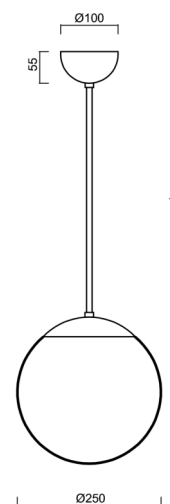

ISIS P2A PM

Kód produktu: ISI46879

Typ: Z11/PM2A/L40 B*

Krátký popis svítidla: Bílé závěsné žárovkové svítidlo ON/OFF a PMMA stínidlo. Tyčový závěs o délce 40 cm.

Technická data

Typy svítidel	Klasické on/off
Typ montáže	závěsné - tyč
Materiál základny	ocel
Materiál stínidla	opálový polymethylmetakrylát
Barva základny	bílá Ral9003
Barva stínidla	bílá
Držení stínidla	ocelový držák
Umístění montáže	strop
Šířka	250 mm
Délka	250 mm
Výška	250 mm
Průměr	Ø 250 mm
Délka závěsu	400 mm
Montážní otvor	není
Rázová pevnost	IK06
Provozní teplota	od -20°C do +30°C

Elektrická data

Příkon	25 W
Stupeň krytí	IP40
Objímka	E27
Svorkovnice	není

Světelná data

Fotobiologická bezpečnost svítidla dle EN 62471 (Blue light hazard)	Risk group 0

Eulum data pro výpočtové programy jsou k dispozici na www.osmont.cz.