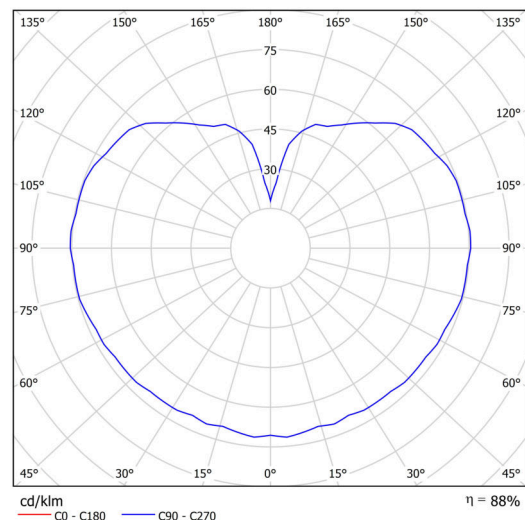

ISIS P2 PM-M

Kód produktu: ISI64896

Typ: LED-5L06E450Z11/PM2M/a2 NB 4K#

Krátký popis svítidla: Nerez broušené závěsné LED svítidlo ON/OFF a matované PMMA stínidlo.

Technické

Typy svítidel	Klasické on/off
Typ montáže	závěsné - tyč
Materiál základny	nerez ocel
Materiál stínidla	opálový polymethylmetakrylát
Barva základny	nerez broušená
Barva stínidla	bílá
Držení stínidla	ocelový držák
Umístění montáže	strop
Šířka	300 mm
Délka	300 mm
Výška	300 mm
Průměr	Ø 300 mm
Délka závěsu	400 mm
Montážní otvor	none
Kabelový vstup	není
Energetická třída	D
Rázová pevnost	IK06
Provozní teplota	od -20°C do +30°C

Elektrické

Příkon	20 W
Stupeň krytí	IP40
Objímka	LED modul
Svorkovnice	není
Počet svítidel na jistič B10A	31 ks
Počet svítidel na jistič B16A	50 ks
Počet svítidel na jistič C10A	52 ks
Počet svítidel na jistič C16A	85 ks

Světelné

Světelný tok svítidla	3090 lm
Světelný tok zdroje	3510 lm
Měrný výkon	154 lm/W
Teplota	4000 K
Životnost LED L80/B10	100000 hod
CRI	Ra80
MacAdam	3
Fotobiologická bezpečnost svítidla dle EN 62471 (Blue light hazard)	Risk group 0

Eulum data pro výpočtové programy jsou k dispozici na www.osmont.cz.