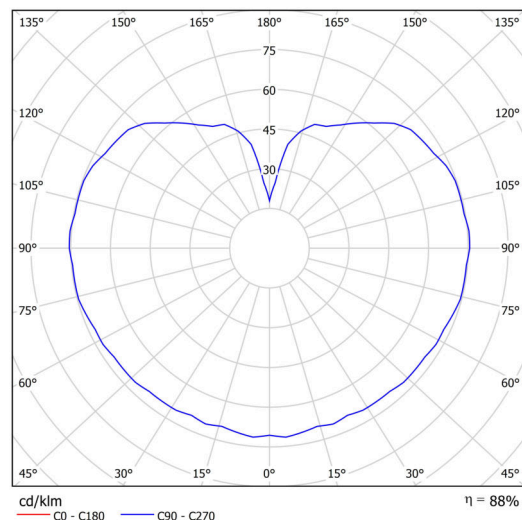

ISIS P2 PM-M

Kód produktu: ISI64382

Typ: LED-5L06E450Z11/PM2M/a3 MS DALI 3K#

Krátký popis svítidla: Mosazné závěsné LED svítidlo DALI a matované PMMA stínidlo.

Technické

Typy svítidel	Stmívatelné
Typ montáže	závěsné - tyč
Materiál základny	Mosaz
Materiál stínidla	opálový polymethylmetakrylát
Barva základny	mosaz leštěná
Barva stínidla	bílá
Držení stínidla	ocelový držák
Umístění montáže	strop
Šířka	300 mm
Délka	300 mm
Výška	300 mm
Průměr	Ø 300 mm
Délka závěsu	600 mm
Montážní otvor	none
Kabelový vstup	není
Energetická třída	D
Rázová pevnost	IK06
Provozní teplota	od -20°C do +30°C

Elektrické

Příkon	20 W
Stupeň krytí	IP40
Objímka	LED modul
Svorkovnice	není
Počet svítidel na jistič B10A	31 ks
Počet svítidel na jistič B16A	50 ks
Počet svítidel na jistič C10A	52 ks
Počet svítidel na jistič C16A	85 ks

Světelné

Světelný tok svítidla	2960 lm
Světelný tok zdroje	3360 lm
Měrný výkon	148 lm/W
Teplota	3000 K
Životnost LED L80/B10	100000 hod
CRI	Ra80
MacAdam	3
Fotobiologická bezpečnost svítidla dle EN 62471 (Blue light hazard)	Risk group 0

Eulum data pro výpočtové programy jsou k dispozici na www.osmont.cz.