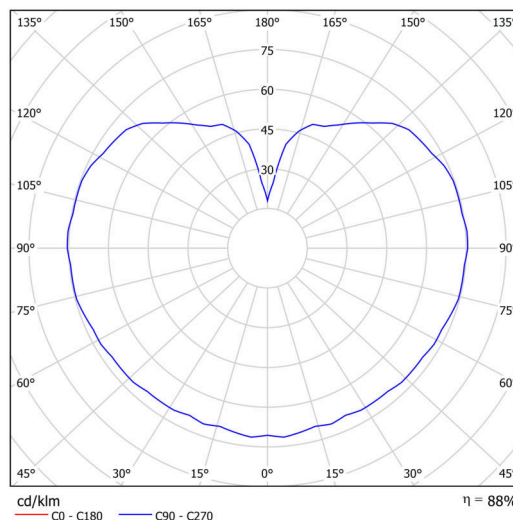

ISIS P2 PM-M

Kód produktu: ISI64379

Typ: LED-5L06E450Z11/PM2M/a5 MS 3K#

Krátký popis svítidla: Mosazné závěsné LED svítidlo ON/OFF a matované PMMA stínidlo.

Technické

Typy svítidel	Klasické on/off
Typ montáže	závěsné - tyč
Materiál základny	Mosaz
Materiál stínidla	opálový polymethylmetakrylát
Barva základny	mosaz leštěná
Barva stínidla	bílá
Držení stínidla	ocelový držák
Umístění montáže	strop
Šířka	300 mm
Délka	300 mm
Výška	300 mm
Průměr	Ø 300 mm
Délka závěsu	1000 mm
Montážní otvor	none
Kabelový vstup	není
Energetická třída	D
Rázová pevnost	IK06
Provozní teplota	od -20°C do +30°C

Elektrické

Příkon	20 W
Stupeň krytí	IP40
Objímka	LED modul
Svorkovnice	není
Počet svítidel na jistič B10A	31 ks
Počet svítidel na jistič B16A	50 ks
Počet svítidel na jistič C10A	52 ks
Počet svítidel na jistič C16A	85 ks

Světelné

Světelný tok svítidla	2960 lm
Světelný tok zdroje	3360 lm
Měrný výkon	148 lm/W
Teplota	3000 K
Životnost LED L80/B10	100000 hod
CRI	Ra80
MacAdam	3
Fotobiologická bezpečnost svítidla dle EN 62471 (Blue light hazard)	Risk group 0

Eulum data pro výpočtové programy jsou k dispozici na www.osmont.cz.