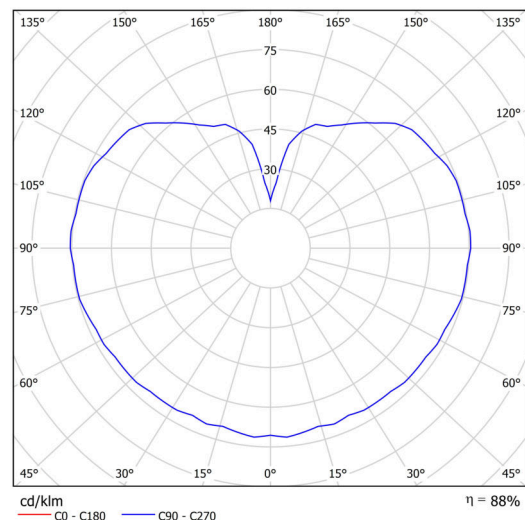

ISIS P2 PM-M

Kód produktu: ISI64360

Typ: LED-5L06E450Z11/PM2M/a1 B DALI 3K#

Krátký popis svítidla: Bílé závěsné LED svítidlo DALI a matované PMMA stínidlo.

Technické

Typy svítidel	Stmívatelné
Typ montáže	závěsné - tyč
Materiál základny	ocel
Materiál stínidla	opálový polymethylmetakrylát
Barva základny	bílá Ral9003
Barva stínidla	bílá
Držení stínidla	ocelový držák
Umístění montáže	strop
Šířka	300 mm
Délka	300 mm
Výška	300 mm
Průměr	ø 300 mm
Délka závěsu	200 mm
Montážní otvor	none
Kabelový vstup	není
Energetická třída	D
Rázová pevnost	IK06
Provozní teplota	od -20°C do +30°C

Elektrické

Příkon	20 W
Stupeň krytí	IP40
Objímka	LED modul
Svorkovnice	není
Počet svítidel na jistič B10A	31 ks
Počet svítidel na jistič B16A	50 ks
Počet svítidel na jistič C10A	52 ks
Počet svítidel na jistič C16A	85 ks

Světelné

Světelný tok svítidla	2960 lm
Světelný tok zdroje	3360 lm
Měrný výkon	148 lm/W
Teplota	3000 K
Životnost LED L80/B10	100000 hod
CRI	Ra80
MacAdam	3
Fotobiologická bezpečnost svítidla dle EN 62471 (Blue light hazard)	Risk group 0

Eulum data pro výpočtové programy jsou k dispozici na www.osmont.cz.