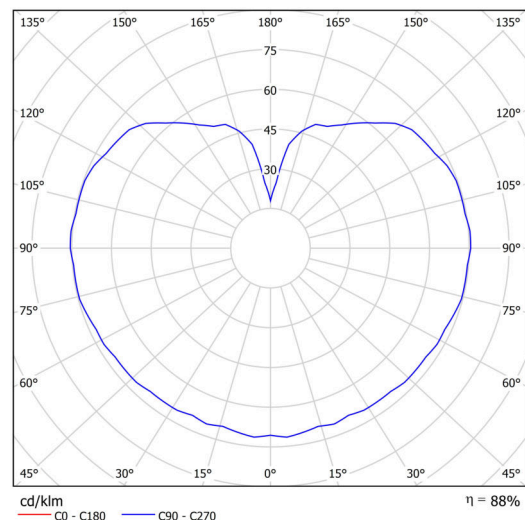

ISIS P2 PM-M

Kód produktu: ISI64358

Typ: LED-5L06E450Z11/PM2M/a4 B 3K#

Krátký popis svítidla: Bílé závěsné LED svítidlo ON/OFF a matované PMMA stínidlo.

Technické

Typy svítidel	Klasické on/off
Typ montáže	závěsné - tyč
Materiál základny	ocel
Materiál stínidla	opálový polymethylmetakrylát
Barva základny	bílá Ral9003
Barva stínidla	bílá
Držení stínidla	ocelový držák
Umístění montáže	strop
Šířka	300 mm
Délka	300 mm
Výška	300 mm
Průměr	ø 300 mm
Délka závěsu	800 mm
Montážní otvor	none
Kabelový vstup	není
Energetická třída	D
Rázová pevnost	IK06
Provozní teplota	od -20°C do +30°C

Elektrické

Příkon	20 W
Stupeň krytí	IP40
Objímka	LED modul
Svorkovnice	není
Počet svítidel na jistič B10A	31 ks
Počet svítidel na jistič B16A	50 ks
Počet svítidel na jistič C10A	52 ks
Počet svítidel na jistič C16A	85 ks

Světelné

Světelný tok svítidla	2960 lm
Světelný tok zdroje	3360 lm
Měrný výkon	148 lm/W
Teplota	3000 K
Životnost LED L80/B10	100000 hod
CRI	Ra80
MacAdam	3
Fotobiologická bezpečnost svítidla dle EN 62471 (Blue light hazard)	Risk group 0

Eulum data pro výpočtové programy jsou k dispozici na www.osmont.cz.