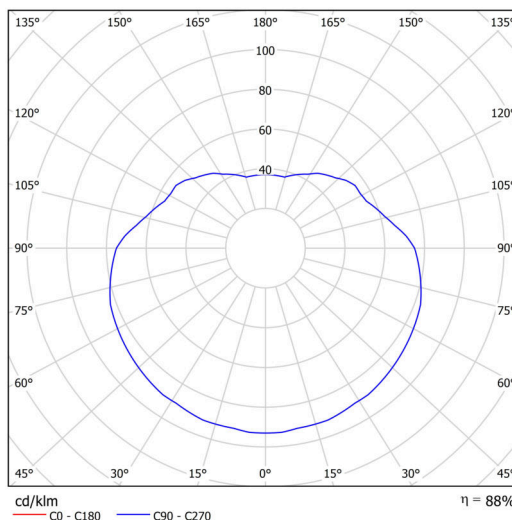

ISIS P2 PM-M

Kód produktu: ISI63718

Typ: Z11/PM2M/a4 NL*

Krátký popis svítidla: Nerez leštěné závěsné žárovkové svítidlo ON/OFF a matované PMMA stínidlo.

Technické

Typy svítidel	Klasické on/off
Typ montáže	závěsné - tyč
Materiál základny	nerez ocel
Materiál stínidla	opálový polymethylmetakrylát
Barva základny	nerez leštěná
Barva stínidla	bílá
Držení stínidla	ocelový držák
Umístění montáže	strop
Šířka	300 mm
Délka	300 mm
Výška	300 mm
Průměr	Ø 300 mm
Délka závěsu	800 mm
Montážní otvor	není
Kabelový vstup	není
Rázová pevnost	IK06
Provozní teplota	od -20°C do +30°C

Elektrické

Typ napětí	AC
Napětí AC	220 - 240 V
Příkon	25 W
Stupeň krytí	IP40
Objímka	E27
Svorkovnice	není

Světelné

Fotobiologická bezpečnost svítidla dle EN 62471 (Blue light hazard)	Risk group 0

Eulum data pro výpočtové programy jsou k dispozici na www.osmont.cz.