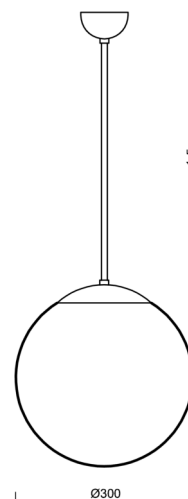

ISIS P2 PM-M

Kód produktu: ISI63718

Typ: Z11/PM2M/a4 NL*

Krátký popis svítidla: Nerez leštěné závěsné žárovkové svítidlo ON/OFF a matované PMMA stínidlo.

Technické

Typy svítidel	Klasické on/off
Typ montáže	závěsné - tyč
Materiál základny	nerez ocel
Materiál stínidla	opálový polymethylmetakrylát
Barva základny	nerez leštěná
Barva stínidla	bílá
Držení stínidla	ocelový držák
Umístění montáže	strop
Šířka	300 mm
Délka	300 mm
Výška	300 mm
Průměr	Ø 300 mm
Délka závěsu	800 mm
Montážní otvor	není
Kabelový vstup	není
Rázová pevnost	IK06
Provozní teplota	od -20°C do +30°C

Elektrické

Typ napětí	AC
Napětí AC	220 - 240 V
Příkon	25 W
Stupeň krytí	IP40
Objímka	E27
Svorkovnice	není

Světelné

Fotobiologická bezpečnost svítidla dle EN 62471 (Blue light hazard)	Risk group 0

Eulum data pro výpočtové programy jsou k dispozici na www.osmont.cz.