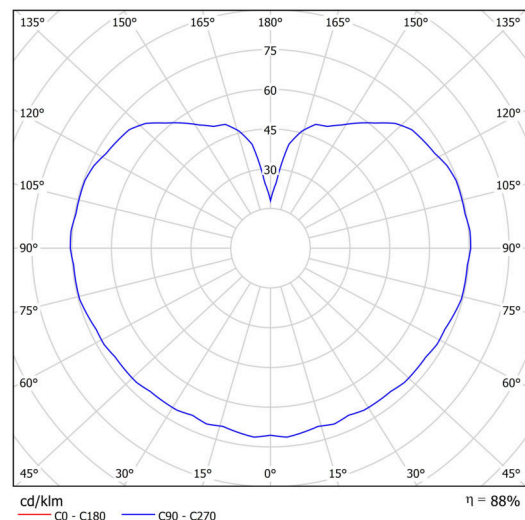

Světelné

Světelný tok svítidla	3090 lm
Světelný tok zdroje	3510 lm
Měrný výkon	154 lm/W
Teplota	4000 K
Životnost LED L80/B10	100000 hod
CRI	Ra80
MacAdam	3
Fotobiologická bezpečnost svítidla dle EN 62471 (Blue light hazard)	Risk group 0