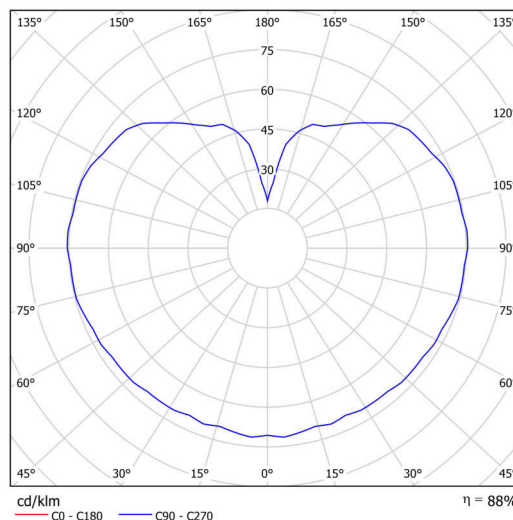

Světelné

Světelný tok svítidla	3090 lm
Světelný tok zdroje	3510 lm
Měrný výkon	154 lm/W
Teplota	4000 K
Životnost LED L80/B10	100000 hod
CRI	Ra80
MacAdam	3
Fotobiologická bezpečnost svítidla dle EN 62471 (Blue light hazard)	Risk group 0