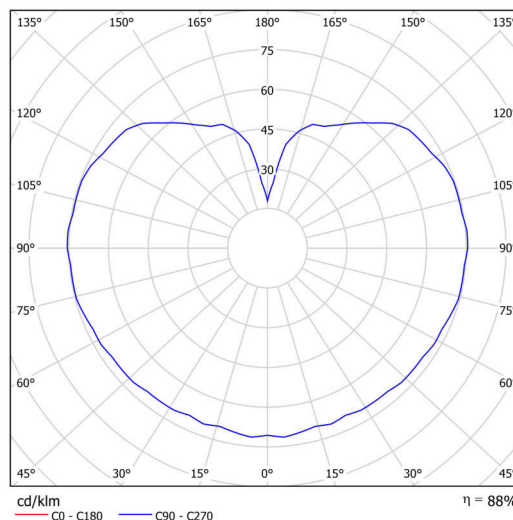

Světelné

Světelný tok svítidla	2960 lm
Světelný tok zdroje	3360 lm
Měrný výkon	148 lm/W
Teplota	3000 K
Životnost LED L80/B10	100000 hod
CRI	Ra80
MacAdam	3
Fotobiologická bezpečnost svítidla dle EN 62471 (Blue light hazard)	Risk group 0