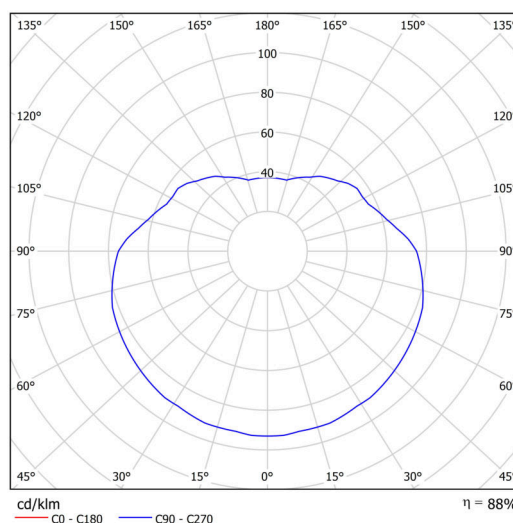

Světelné

Fotobiologická bezpečnost svítidla dle EN 62471 (Blue light hazard)	Risk group 0

Eulum data pro výpočtové programy jsou k dispozici na www.osmont.cz.