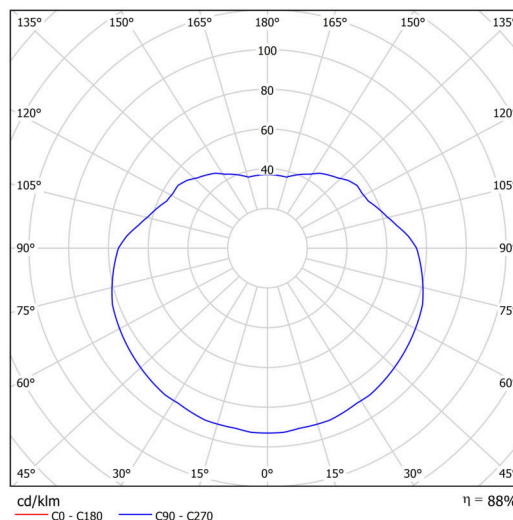

ISIS P2 PM

Kód produktu: ISI63214

Typ: Z11/PM2/a5 MS*

Krátký popis svítidla: Mosazné závěsné žárovkové svítidlo ON/OFF a PMMA stínidlo.

Technické

Typy svítidel	Klasické on/off
Typ montáže	závěsné - tyč
Materiál základny	Mosaz
Materiál stínidla	lesklý polymethylmetakrylát
Barva základny	mosaz leštěná
Barva stínidla	bílá
Držení stínidla	ocelový držák
Umístění montáže	strop
Šířka	300 mm
Délka	300 mm
Výška	300 mm
Průměr	Ø 300 mm
Délka závěsu	1000 mm
Montážní otvor	není
Kabelový vstup	není
Rázová pevnost	IK06
Provozní teplota	od -20°C do +30°C

Elektrické

Typ napětí	AC
Napětí AC	220 - 240 V
Příkon	25 W
Stupeň krytí	IP40
Objímka	E27
Svorkovnice	není

Světelné

Fotobiologická bezpečnost svítidla dle EN 62471 (Blue light hazard)	Risk group 0

Eulum data pro výpočtové programy jsou k dispozici na www.osmont.cz.