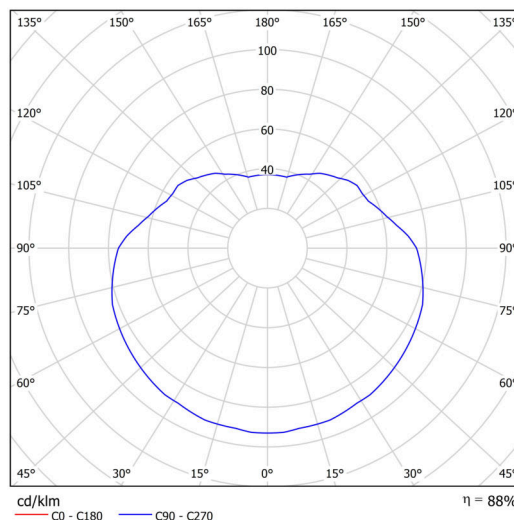

ISIS P2 PM

Kód produktu: ISI63209

Typ: Z11/PM2/a5 C*

Krátký popis svítidla: Černé závěsné žárovkové svítidlo ON/OFF a PMMA stínidlo.

Technické

Typy svítidel	Klasické on/off
Typ montáže	závěsné - tyč
Materiál základny	ocel
Materiál stínidla	lesklý polymethylmetakrylát
Barva základny	černá Ral9005
Barva stínidla	bílá
Držení stínidla	ocelový držák
Umístění montáže	strop
Šířka	300 mm
Délka	300 mm
Výška	300 mm
Průměr	Ø 300 mm
Délka závěsu	1000 mm
Montážní otvor	není
Kabelový vstup	není
Rázová pevnost	IK06
Provozní teplota	od -20°C do +30°C

Elektrické

Typ napětí	AC
Napětí AC	220 - 240 V
Příkon	25 W
Stupeň krytí	IP40
Objímka	E27
Svorkovnice	není

Světelné

Fotobiologická bezpečnost svítidla dle EN 62471 (Blue light hazard)	Risk group 0

Eulum data pro výpočtové programy jsou k dispozici na www.osmont.cz.