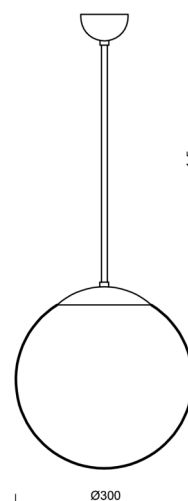

ISIS P2 PM

Kód produktu: ISI63209

Typ: Z11/PM2/a5 C*

Krátký popis svítidla: Černé závěsné žárovkové svítidlo ON/OFF a PMMA stínidlo.

Technické

Typy svítidel	Klasické on/off
Typ montáže	závěsné - tyč
Materiál základny	ocel
Materiál stínidla	lesklý polymethylmetakrylát
Barva základny	černá Ral9005
Barva stínidla	bílá
Držení stínidla	ocelový držák
Umístění montáže	strop
Šířka	300 mm
Délka	300 mm
Výška	300 mm
Průměr	Ø 300 mm
Délka závěsu	1000 mm
Montážní otvor	není
Kabelový vstup	není
Rázová pevnost	IK06
Provozní teplota	od -20°C do +30°C

Elektrické

Typ napětí	AC
Napětí AC	220 - 240 V
Příkon	25 W
Stupeň krytí	IP40
Objímka	E27
Svorkovnice	není

Světelné

Fotobiologická bezpečnost svítidla dle EN 62471 (Blue light hazard)	Risk group 0

Eulum data pro výpočtové programy jsou k dispozici na www.osmont.cz.