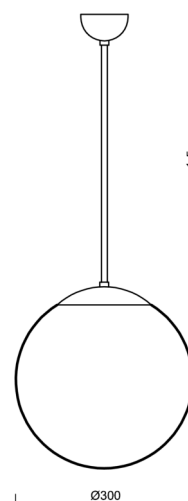

ISIS P2 PM

Kód produktu: ISI63203

Typ: Z11/PM2/a4 B*

Krátký popis svítidla: Bílé závěsné žárovkové svítidlo ON/OFF a PMMA stínidlo.

Technické

Typy svítidel	Klasické on/off
Typ montáže	závěsné - tyč
Materiál základny	ocel
Materiál stínidla	lesklý polymethylmetakrylát
Barva základny	bílá Ral9003
Barva stínidla	bílá
Držení stínidla	ocelový držák
Umístění montáže	strop
Šířka	300 mm
Délka	300 mm
Výška	300 mm
Průměr	ø 300 mm
Délka závěsu	800 mm
Montážní otvor	není
Kabelový vstup	není
Rázová pevnost	IK06
Provozní teplota	od -20°C do +30°C

Elektrické

Typ napětí	AC
Napětí AC	220 - 240 V
Příkon	25 W
Stupeň krytí	IP40
Objímka	E27
Svorkovnice	není

Světelné

Fotobiologická bezpečnost svítidla dle EN 62471 (Blue light hazard)	Risk group 0

Eulum data pro výpočtové programy jsou k dispozici na www.osmont.cz.