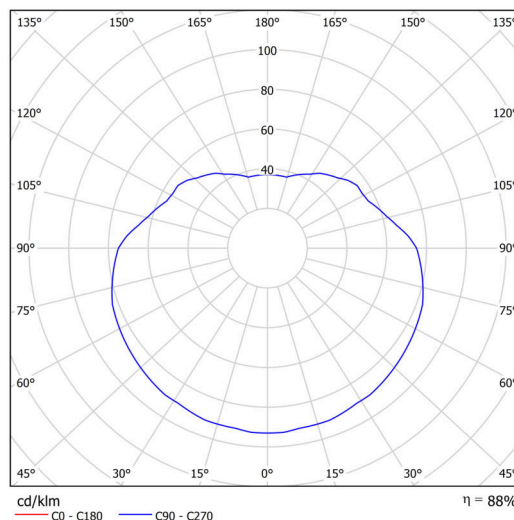

ISIS P2 PM

Kód produktu: ISI63203

Typ: Z11/PM2/a4 B*

Krátký popis svítidla: Bílé závěsné žárovkové svítidlo ON/OFF a PMMA stínidlo.

Technické

Typy svítidel	Klasické on/off
Typ montáže	závěsné - tyč
Materiál základny	ocel
Materiál stínidla	lesklý polymethylmetakrylát
Barva základny	bílá Ral9003
Barva stínidla	bílá
Držení stínidla	ocelový držák
Umístění montáže	strop
Šířka	300 mm
Délka	300 mm
Výška	300 mm
Průměr	ø 300 mm
Délka závěsu	800 mm
Montážní otvor	není
Kabelový vstup	není
Rázová pevnost	IK06
Provozní teplota	od -20°C do +30°C

Elektrické

Typ napětí	AC
Napětí AC	220 - 240 V
Příkon	25 W
Stupeň krytí	IP40
Objímka	E27
Svorkovnice	není

Světelné

Fotobiologická bezpečnost svítidla dle EN 62471 (Blue light hazard)	Risk group 0

Eulum data pro výpočtové programy jsou k dispozici na www.osmont.cz.