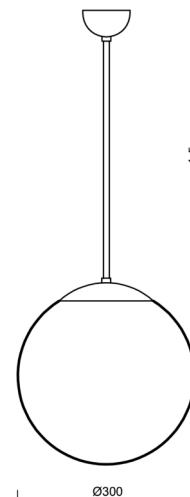

ISIS P2 PE

Kód produktu: ISI52832

Typ: Z11/PE2/a3 NB*

Krátký popis svítidla: Nerez broušené závěsné žárovkové svítidlo ON/OFF a polyetylenové stínidlo

Technické

Typy svítidel	Klasické on/off
Typ montáže	závěsné - tyč
Materiál základny	nerez ocel
Materiál stínidla	polyetylen
Barva základny	nerez broušená
Barva stínidla	bílá
Držení stínidla	ocelový držák
Umístění montáže	strop
Šířka	300 mm
Délka	300 mm
Výška	300 mm
Průměr	ø 300 mm
Délka závěsu	600 mm
Montážní otvor	není
Rázová pevnost	IK10
Provozní teplota	od -20°C do +30°C

Elektrické

Příkon	25 W
Stupeň krytí	IP40
Objímka	E27
Svorkovnice	není

Světelné

Fotobiologická bezpečnost svítidla dle EN 62471 (Blue light hazard)	Risk group 0

Eulum data pro výpočtové programy jsou k dispozici na www.osmont.cz.