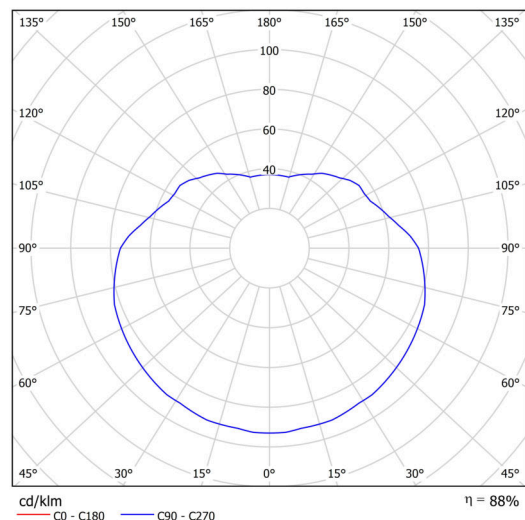

ISIS P2 PE

Kód produktu: ISI52832

Typ: Z11/PE2/a3 NB*

Krátký popis svítidla: Nerez broušené závěsné žárovkové svítidlo ON/OFF a polyetylenové stínidlo

Technické

Typy svítidel	Klasické on/off
Typ montáže	závěsné - tyč
Materiál základny	nerez ocel
Materiál stínidla	polyetylen
Barva základny	nerez broušená
Barva stínidla	bílá
Držení stínidla	ocelový držák
Umístění montáže	strop
Šířka	300 mm
Délka	300 mm
Výška	300 mm
Průměr	ø 300 mm
Délka závěsu	600 mm
Montážní otvor	není
Rázová pevnost	IK10
Provozní teplota	od -20°C do +30°C

Elektrické

Příkon	25 W
Stupeň krytí	IP40
Objímka	E27
Svorkovnice	není

Světelné

Fotobiologická bezpečnost svítidla dle EN 62471 (Blue light hazard)	Risk group 0

Eulum data pro výpočtové programy jsou k dispozici na www.osmont.cz.