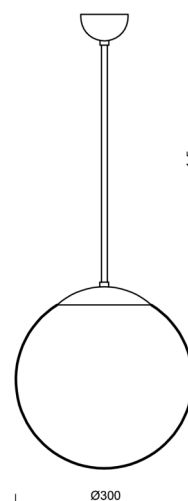

ISIS P2 PE

Kód produktu: ISI52831

Typ: Z11/PE2/a2 NB*

Krátký popis svítidla: Nerez broušené závěsné žárovkové svítidlo ON/OFF a polyetylenové stínidlo

Technické

Typy svítidel	Klasické on/off
Typ montáže	závěsné - tyč
Materiál základny	nerez ocel
Materiál stínidla	polyetylen
Barva základny	nerez broušená
Barva stínidla	bílá
Držení stínidla	ocelový držák
Umístění montáže	strop
Šířka	300 mm
Délka	300 mm
Výška	300 mm
Průměr	ø 300 mm
Délka závěsu	400 mm
Montážní otvor	není
Rázová pevnost	IK10
Provozní teplota	od -20°C do +30°C

Elektrické

Příkon	25 W
Stupeň krytí	IP40
Objímka	E27
Svorkovnice	není

Světelné

Fotobiologická bezpečnost svítidla dle EN 62471 (Blue light hazard)	Risk group 0

Eulum data pro výpočtové programy jsou k dispozici na www.osmont.cz.