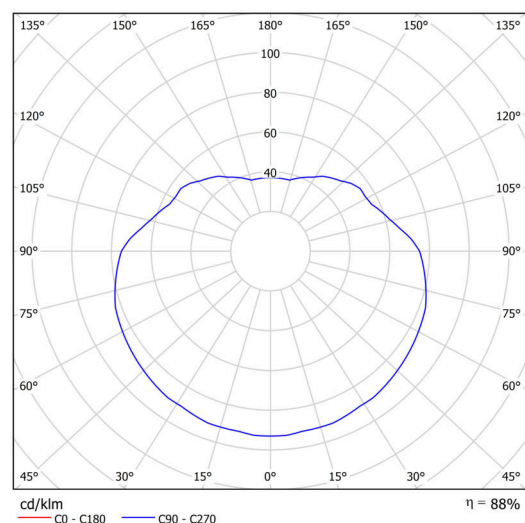

ISIS P2 PE

Kód produktu: ISI52830

Typ: Z11/PE2/a1 NB*

Krátký popis svítidla: Nerez broušené závěsné žárovkové svítidlo ON/OFF a polyetylenové stínidlo

Technické

Typy svítidel	Klasické on/off
Typ montáže	závěsné - tyč
Materiál základny	nerez ocel
Materiál stínidla	polyetylen
Barva základny	nerez broušená
Barva stínidla	bílá
Držení stínidla	ocelový držák
Umístění montáže	strop
Šířka	300 mm
Délka	300 mm
Výška	300 mm
Průměr	ø 300 mm
Délka závěsu	200 mm
Montážní otvor	není
Rázová pevnost	IK10
Provozní teplota	od -20°C do +30°C

Elektrické

Příkon	25 W
Stupeň krytí	IP40
Objímka	E27
Svorkovnice	není

Světelné

Fotobiologická bezpečnost svítidla dle EN 62471 (Blue light hazard)	Risk group 0

Eulum data pro výpočtové programy jsou k dispozici na www.osmont.cz.