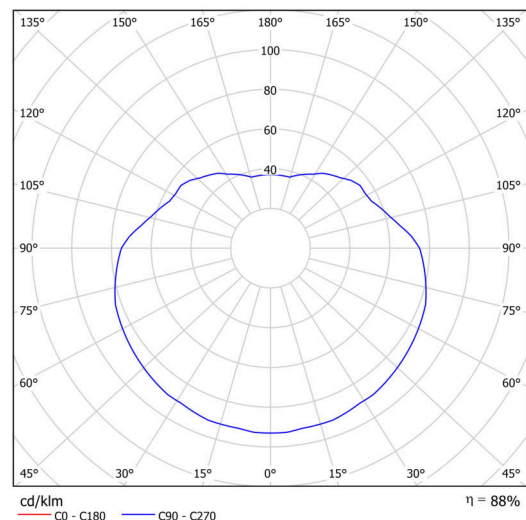

ISIS P2 PE

Kód produktu: ISI52824

Typ: Z11/PE2/a5 NL*

Krátký popis svítidla: Nerez leštěné závěsné žárovkové svítidlo ON/OFF a polyetylenové stínidlo

Technické

Typy svítidel	Klasické on/off
Typ montáže	závěsné - tyč
Materiál základny	nerez ocel
Materiál stínidla	polyetylen
Barva základny	nerez leštěná
Barva stínidla	bílá
Držení stínidla	ocelový držák
Umístění montáže	strop
Šířka	300 mm
Délka	300 mm
Výška	300 mm
Průměr	ø 300 mm
Délka závěsu	1000 mm
Montážní otvor	není
Rázová pevnost	IK10
Provozní teplota	od -20°C do +30°C

Elektrické

Příkon	25 W
Stupeň krytí	IP40
Objímka	E27
Svorkovnice	není

Světelné

Fotobiologická bezpečnost svítidla dle EN 62471 (Blue light hazard)	Risk group 0

Eulum data pro výpočtové programy jsou k dispozici na www.osmont.cz.