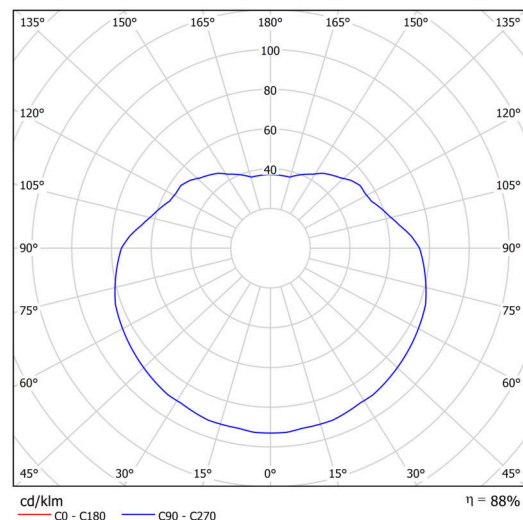

ISIS P2 PE

Kód produktu: ISI52804

Typ: Z11/PE2/a5 B*

Krátký popis svítidla: Bílé závěsné žárovkové svítidlo ON/OFF a polyetylenové stínidlo

Technické

Typy svítidel	Klasické on/off
Typ montáže	závěsné - tyč
Materiál základny	ocel
Materiál stínidla	polyetylen
Barva základny	bílá Ral9003
Barva stínidla	bílá
Držení stínidla	ocelový držák
Umístění montáže	strop
Šířka	300 mm
Délka	300 mm
Výška	300 mm
Průměr	ø 300 mm
Délka závěsu	1000 mm
Montážní otvor	není
Rázová pevnost	IK10
Provozní teplota	od -20°C do +30°C

Elektrické

Příkon	25 W
Stupeň krytí	IP40
Objímka	E27
Svorkovnice	není

Světelné

Fotobiologická bezpečnost svítidla dle EN 62471 (Blue light hazard)	Risk group 0

Eulum data pro výpočtové programy jsou k dispozici na www.osmont.cz.