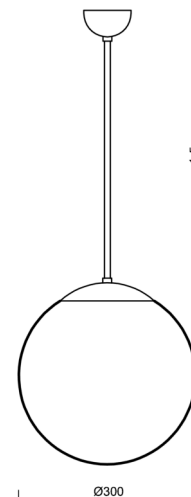

ISIS P2 PE

Kód produktu: ISI52804

Typ: Z11/PE2/a5 B*

Krátký popis svítidla: Bílé závěsné žárovkové svítidlo ON/OFF a polyetylenové stínidlo

Technické

Typy svítidel	Klasické on/off
Typ montáže	závěsné - tyč
Materiál základny	ocel
Materiál stínidla	polyetylen
Barva základny	bílá Ral9003
Barva stínidla	bílá
Držení stínidla	ocelový držák
Umístění montáže	strop
Šířka	300 mm
Délka	300 mm
Výška	300 mm
Průměr	ø 300 mm
Délka závěsu	1000 mm
Montážní otvor	není
Rázová pevnost	IK10
Provozní teplota	od -20°C do +30°C

Elektrické

Příkon	25 W
Stupeň krytí	IP40
Objímka	E27
Svorkovnice	není

Světelné

Fotobiologická bezpečnost svítidla dle EN 62471 (Blue light hazard)	Risk group 0

Eulum data pro výpočtové programy jsou k dispozici na www.osmont.cz.