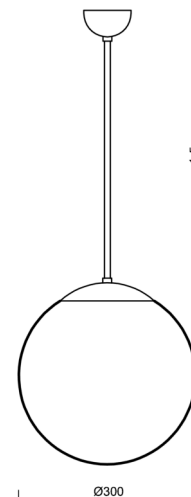

ISIS P2 PE

Kód produktu: ISI52801

Typ: Z11/PE2/a2 B*

Krátký popis svítidla: Bílé závěsné žárovkové svítidlo ON/OFF a polyetylenové stínidlo

Technické

Typy svítidel	Klasické on/off
Typ montáže	závěsné - tyč
Materiál základny	ocel
Materiál stínidla	polyetylen
Barva základny	bílá Ral9003
Barva stínidla	bílá
Držení stínidla	ocelový držák
Umístění montáže	strop
Šířka	300 mm
Délka	300 mm
Výška	300 mm
Průměr	ø 300 mm
Délka závěsu	400 mm
Montážní otvor	není
Rázová pevnost	IK10
Provozní teplota	od -20°C do +30°C

Elektrické

Příkon	25 W
Stupeň krytí	IP40
Objímka	E27
Svorkovnice	není

Světelné

Fotobiologická bezpečnost svítidla dle EN 62471 (Blue light hazard)	Risk group 0

Eulum data pro výpočtové programy jsou k dispozici na www.osmont.cz.