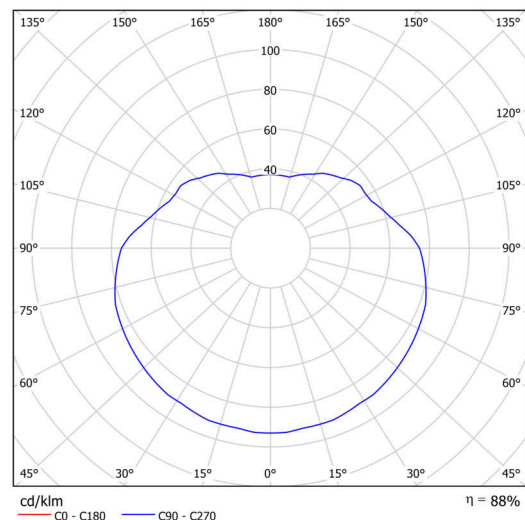

ISIS P2 PE

Kód produktu: ISI52801

Typ: Z11/PE2/a2 B*

Krátký popis svítidla: Bílé závěsné žárovkové svítidlo ON/OFF a polyetylenové stínidlo

Technické

Typy svítidel	Klasické on/off
Typ montáže	závěsné - tyč
Materiál základny	ocel
Materiál stínidla	polyetylen
Barva základny	bílá Ral9003
Barva stínidla	bílá
Držení stínidla	ocelový držák
Umístění montáže	strop
Šířka	300 mm
Délka	300 mm
Výška	300 mm
Průměr	ø 300 mm
Délka závěsu	400 mm
Montážní otvor	není
Rázová pevnost	IK10
Provozní teplota	od -20°C do +30°C

Elektrické

Příkon	25 W
Stupeň krytí	IP40
Objímka	E27
Svorkovnice	není

Světelné

Fotobiologická bezpečnost svítidla dle EN 62471 (Blue light hazard)	Risk group 0

Eulum data pro výpočtové programy jsou k dispozici na www.osmont.cz.