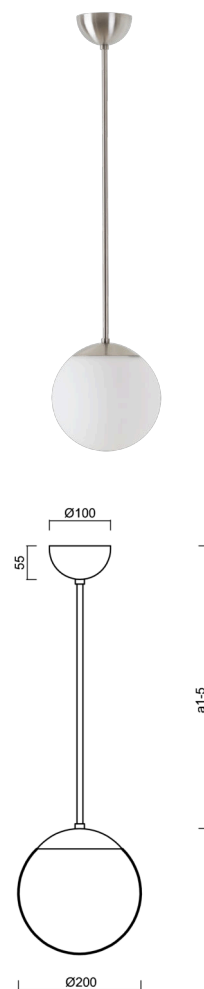

ISIS P1 PM-M

Kód produktu: ISI72949

Typ: LED-5L05E500Z11/PM1M/a5 NB DALI 4K#

Krátký popis svítidla: Nerez broušené závěsné LED svítidlo DALI a matované PMMA stínidlo.

Technické

Typy svítidel	Stmívatelné
Typ montáže	závěsné - tyč
Materiál základny	nerez ocel
Materiál stínidla	opálový polymethylmetakrylát
Barva základny	nerez broušená
Barva stínidla	bílá
Držení stínidla	ocelový držák
Umístění montáže	strop
Šířka	200 mm
Délka	200 mm
Výška	200 mm
Průměr	ø 200 mm
Délka závěsu	1000 mm
Montážní otvor	none
Kabelový vstup	není
Energetická třída	D
Rázová pevnost	IK06
Provozní teplota	od -20°C do +30°C

Elektrické

Příkon	8 W
Stupeň krytí	IP40
Objemka	LED modul
Svorkovnice	není
Počet svítidel na jistič B16A	45 ks
Počet svítidel na jistič C16A	70 ks

Světelné

Světelný tok svítidla	1130 lm
Světelný tok zdroje	1280 lm
Měrný výkon	141 lm/W
Teplota	4000 K
Životnost LED L80/B10	100000 hod
CRI	Ra80
MacAdam	3
Fotobiologická bezpečnost svítidla dle EN 62471 (Blue light hazard)	Risk group 0

Eulum data pro výpočtové programy jsou k dispozici na www.osmont.cz.