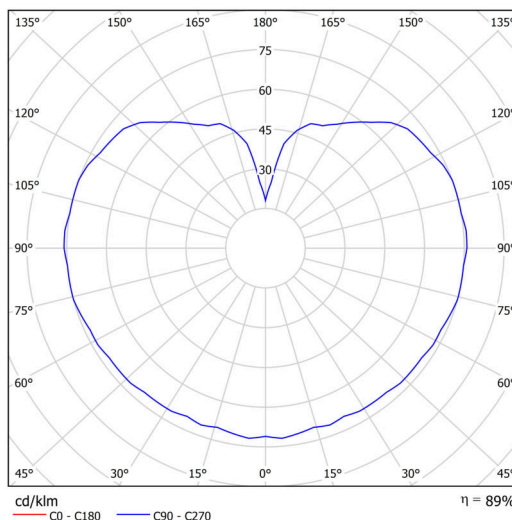

ISIS P1 PM-M

Kód produktu: ISI72949

Typ: LED-5L05E500Z11/PM1M/a5 NB DALI 4K#

Krátký popis svítidla: Nerez broušené závěsné LED svítidlo DALI a matované PMMA stínidlo.

Technické

Typy svítidel	Stmívatelné
Typ montáže	závěsné - tyč
Materiál základny	nerez ocel
Materiál stínidla	opálový polymethylmetakrylát
Barva základny	nerez broušená
Barva stínidla	bílá
Držení stínidla	ocelový držák
Umístění montáže	strop
Šířka	200 mm
Délka	200 mm
Výška	200 mm
Průměr	ø 200 mm
Délka závěsu	1000 mm
Montážní otvor	none
Kabelový vstup	není
Energetická třída	D
Rázová pevnost	IK06
Provozní teplota	od -20°C do +30°C

Elektrické

Příkon	8 W
Stupeň krytí	IP40
Objemka	LED modul
Svorkovnice	není
Počet svítidel na jistič B16A	45 ks
Počet svítidel na jistič C16A	70 ks

Světelné

Světelný tok svítidla	1130 lm
Světelný tok zdroje	1280 lm
Měrný výkon	141 lm/W
Teplota	4000 K
Životnost LED L80/B10	100000 hod
CRI	Ra80
MacAdam	3
Fotobiologická bezpečnost svítidla dle EN 62471 (Blue light hazard)	Risk group 0

Eulum data pro výpočtové programy jsou k dispozici na www.osmont.cz.