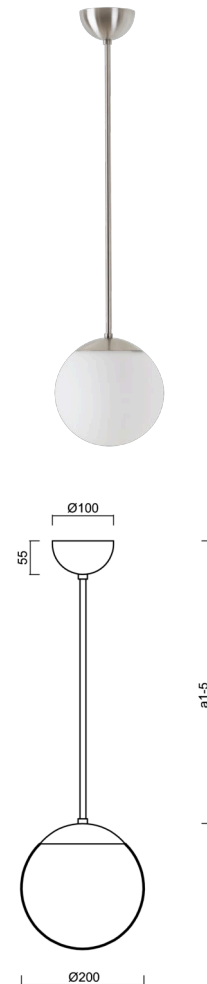

ISIS P1 PM-M

Kód produktu: ISI72948

Typ: LED-5L05E500Z11/PM1M/a4 NB DALI 4K#

Krátký popis svítidla: Nerez broušené závěsné LED svítidlo DALI a matované PMMA stínidlo.

Technické

Typy svítidel	Stmívatelné
Typ montáže	závěsné - tyč
Materiál základny	nerez ocel
Materiál stínidla	opálový polymethylmetakrylát
Barva základny	nerez broušená
Barva stínidla	bílá
Držení stínidla	ocelový držák
Umístění montáže	strop
Šířka	200 mm
Délka	200 mm
Výška	200 mm
Průměr	Ø 200 mm
Délka závěsu	800 mm
Montážní otvor	none
Kabelový vstup	není
Energetická třída	D
Rázová pevnost	IK06
Provozní teplota	od -20°C do +30°C

Elektrické

Příkon	8 W
Stupeň krytí	IP40
Objímka	LED modul
Svorkovnice	není
Počet svítidel na jistič B16A	45 ks
Počet svítidel na jistič C16A	70 ks

Světelné

Světelný tok svítidla	1130 lm
Světelný tok zdroje	1280 lm
Měrný výkon	141 lm/W
Teplota	4000 K
Životnost LED L80/B10	100000 hod
CRI	Ra80
MacAdam	3
Fotobiologická bezpečnost svítidla dle EN 62471 (Blue light hazard)	Risk group 0

Eulum data pro výpočtové programy jsou k dispozici na www.osmont.cz.