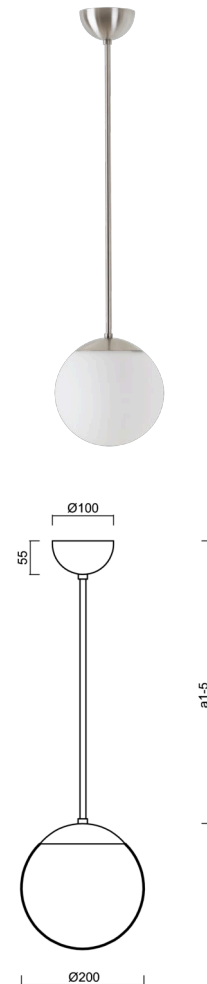

ISIS P1 PM-M

Kód produktu: ISI72947

Typ: LED-5L05E500Z11/PM1M/a3 NB DALI 4K#

Krátký popis svítidla: Nerez broušené závěsné LED svítidlo DALI a matované PMMA stínidlo.

Technické

Typy svítidel	Stmívatelné
Typ montáže	závěsné - tyč
Materiál základny	nerez ocel
Materiál stínidla	opálový polymethylmetakrylát
Barva základny	nerez broušená
Barva stínidla	bílá
Držení stínidla	ocelový držák
Umístění montáže	strop
Šířka	200 mm
Délka	200 mm
Výška	200 mm
Průměr	ø 200 mm
Délka závěsu	600 mm
Montážní otvor	none
Kabelový vstup	není
Energetická třída	D
Rázová pevnost	IK06
Provozní teplota	od -20°C do +30°C

Elektrické

Příkon	8 W
Stupeň krytí	IP40
Objímka	LED modul
Svorkovnice	není
Počet svítidel na jistič B16A	45 ks
Počet svítidel na jistič C16A	70 ks

Světelné

Světelný tok svítidla	1130 lm
Světelný tok zdroje	1280 lm
Měrný výkon	141 lm/W
Teplota	4000 K
Životnost LED L80/B10	100000 hod
CRI	Ra80
MacAdam	3
Fotobiologická bezpečnost svítidla dle EN 62471 (Blue light hazard)	Risk group 0

Eulum data pro výpočtové programy jsou k dispozici na www.osmont.cz.